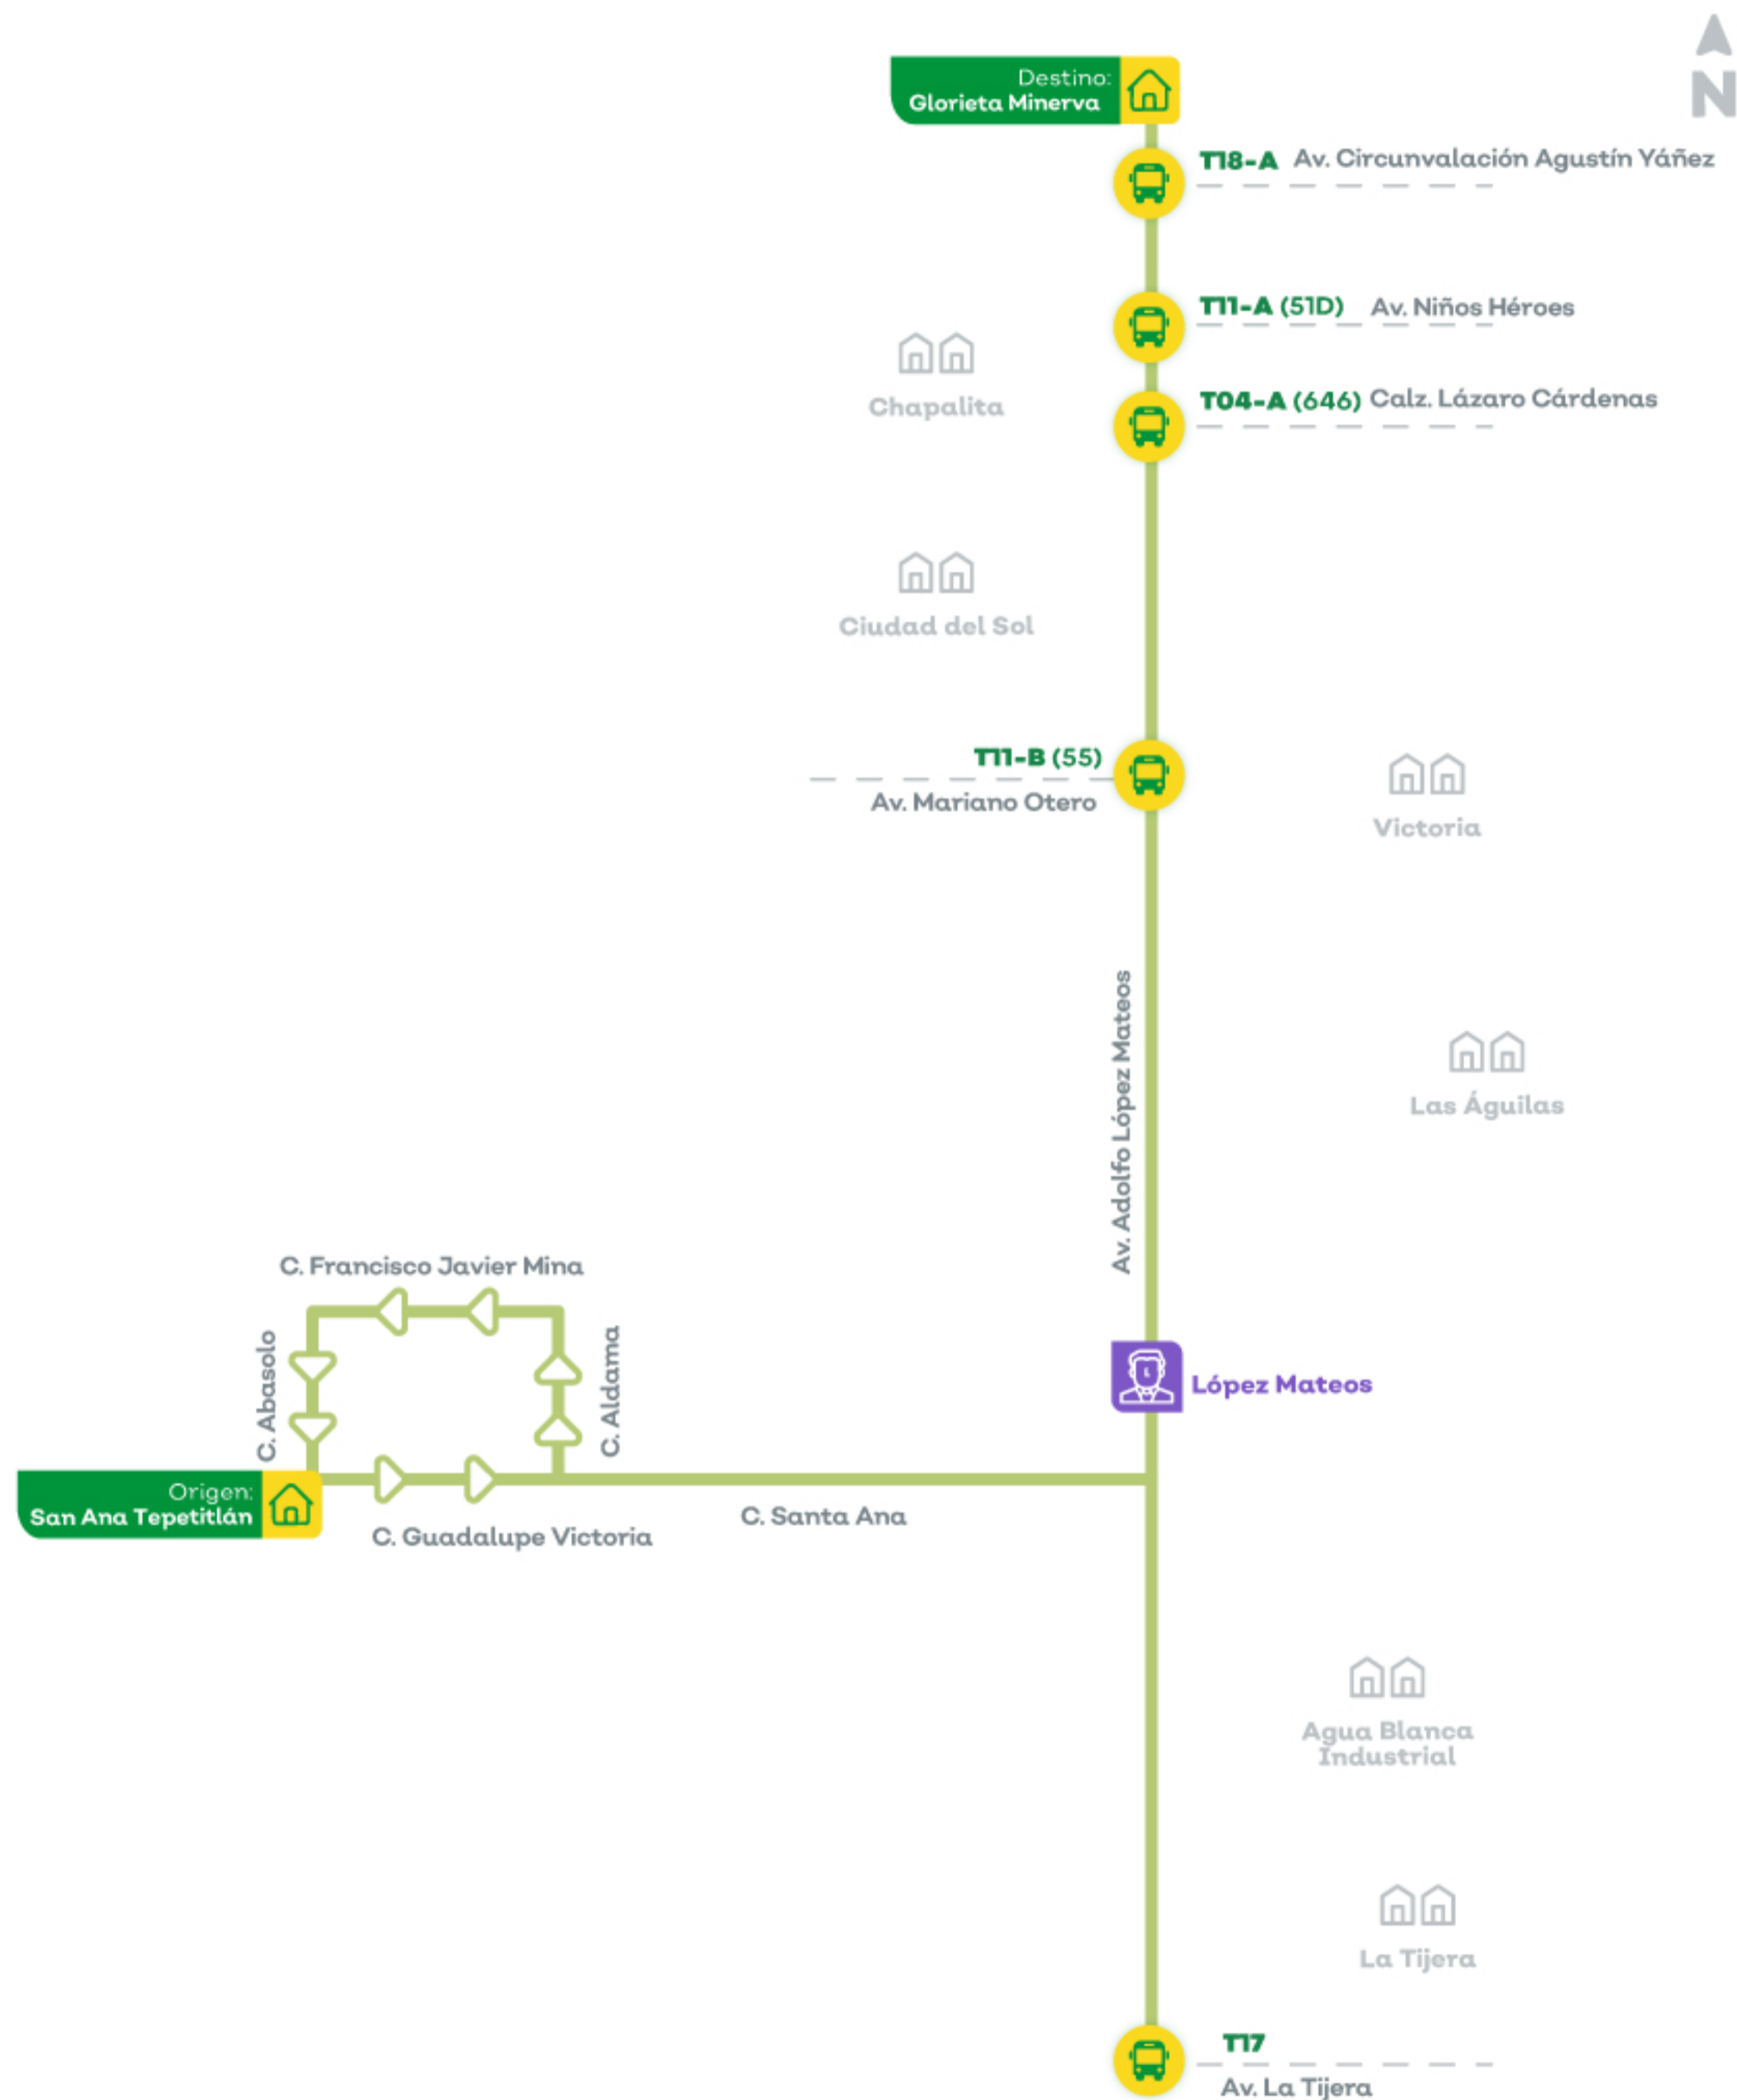

Ruta LM - V05

Santa Ana Tepetitlán - Glorieta Minerva

Hora de inicio: **04:30**

Hora de término: **23:00**

Origen: **Santa Ana Tepetitlán**

Destino: **Glorieta Minerva**

 **Conexión con:**

 **Mi Macro Periférico**

 **Mi Transporte**

Conoce más en:

 @SecretariadeTransporteJal

 @TransporteJal

Planea tus viajes con 