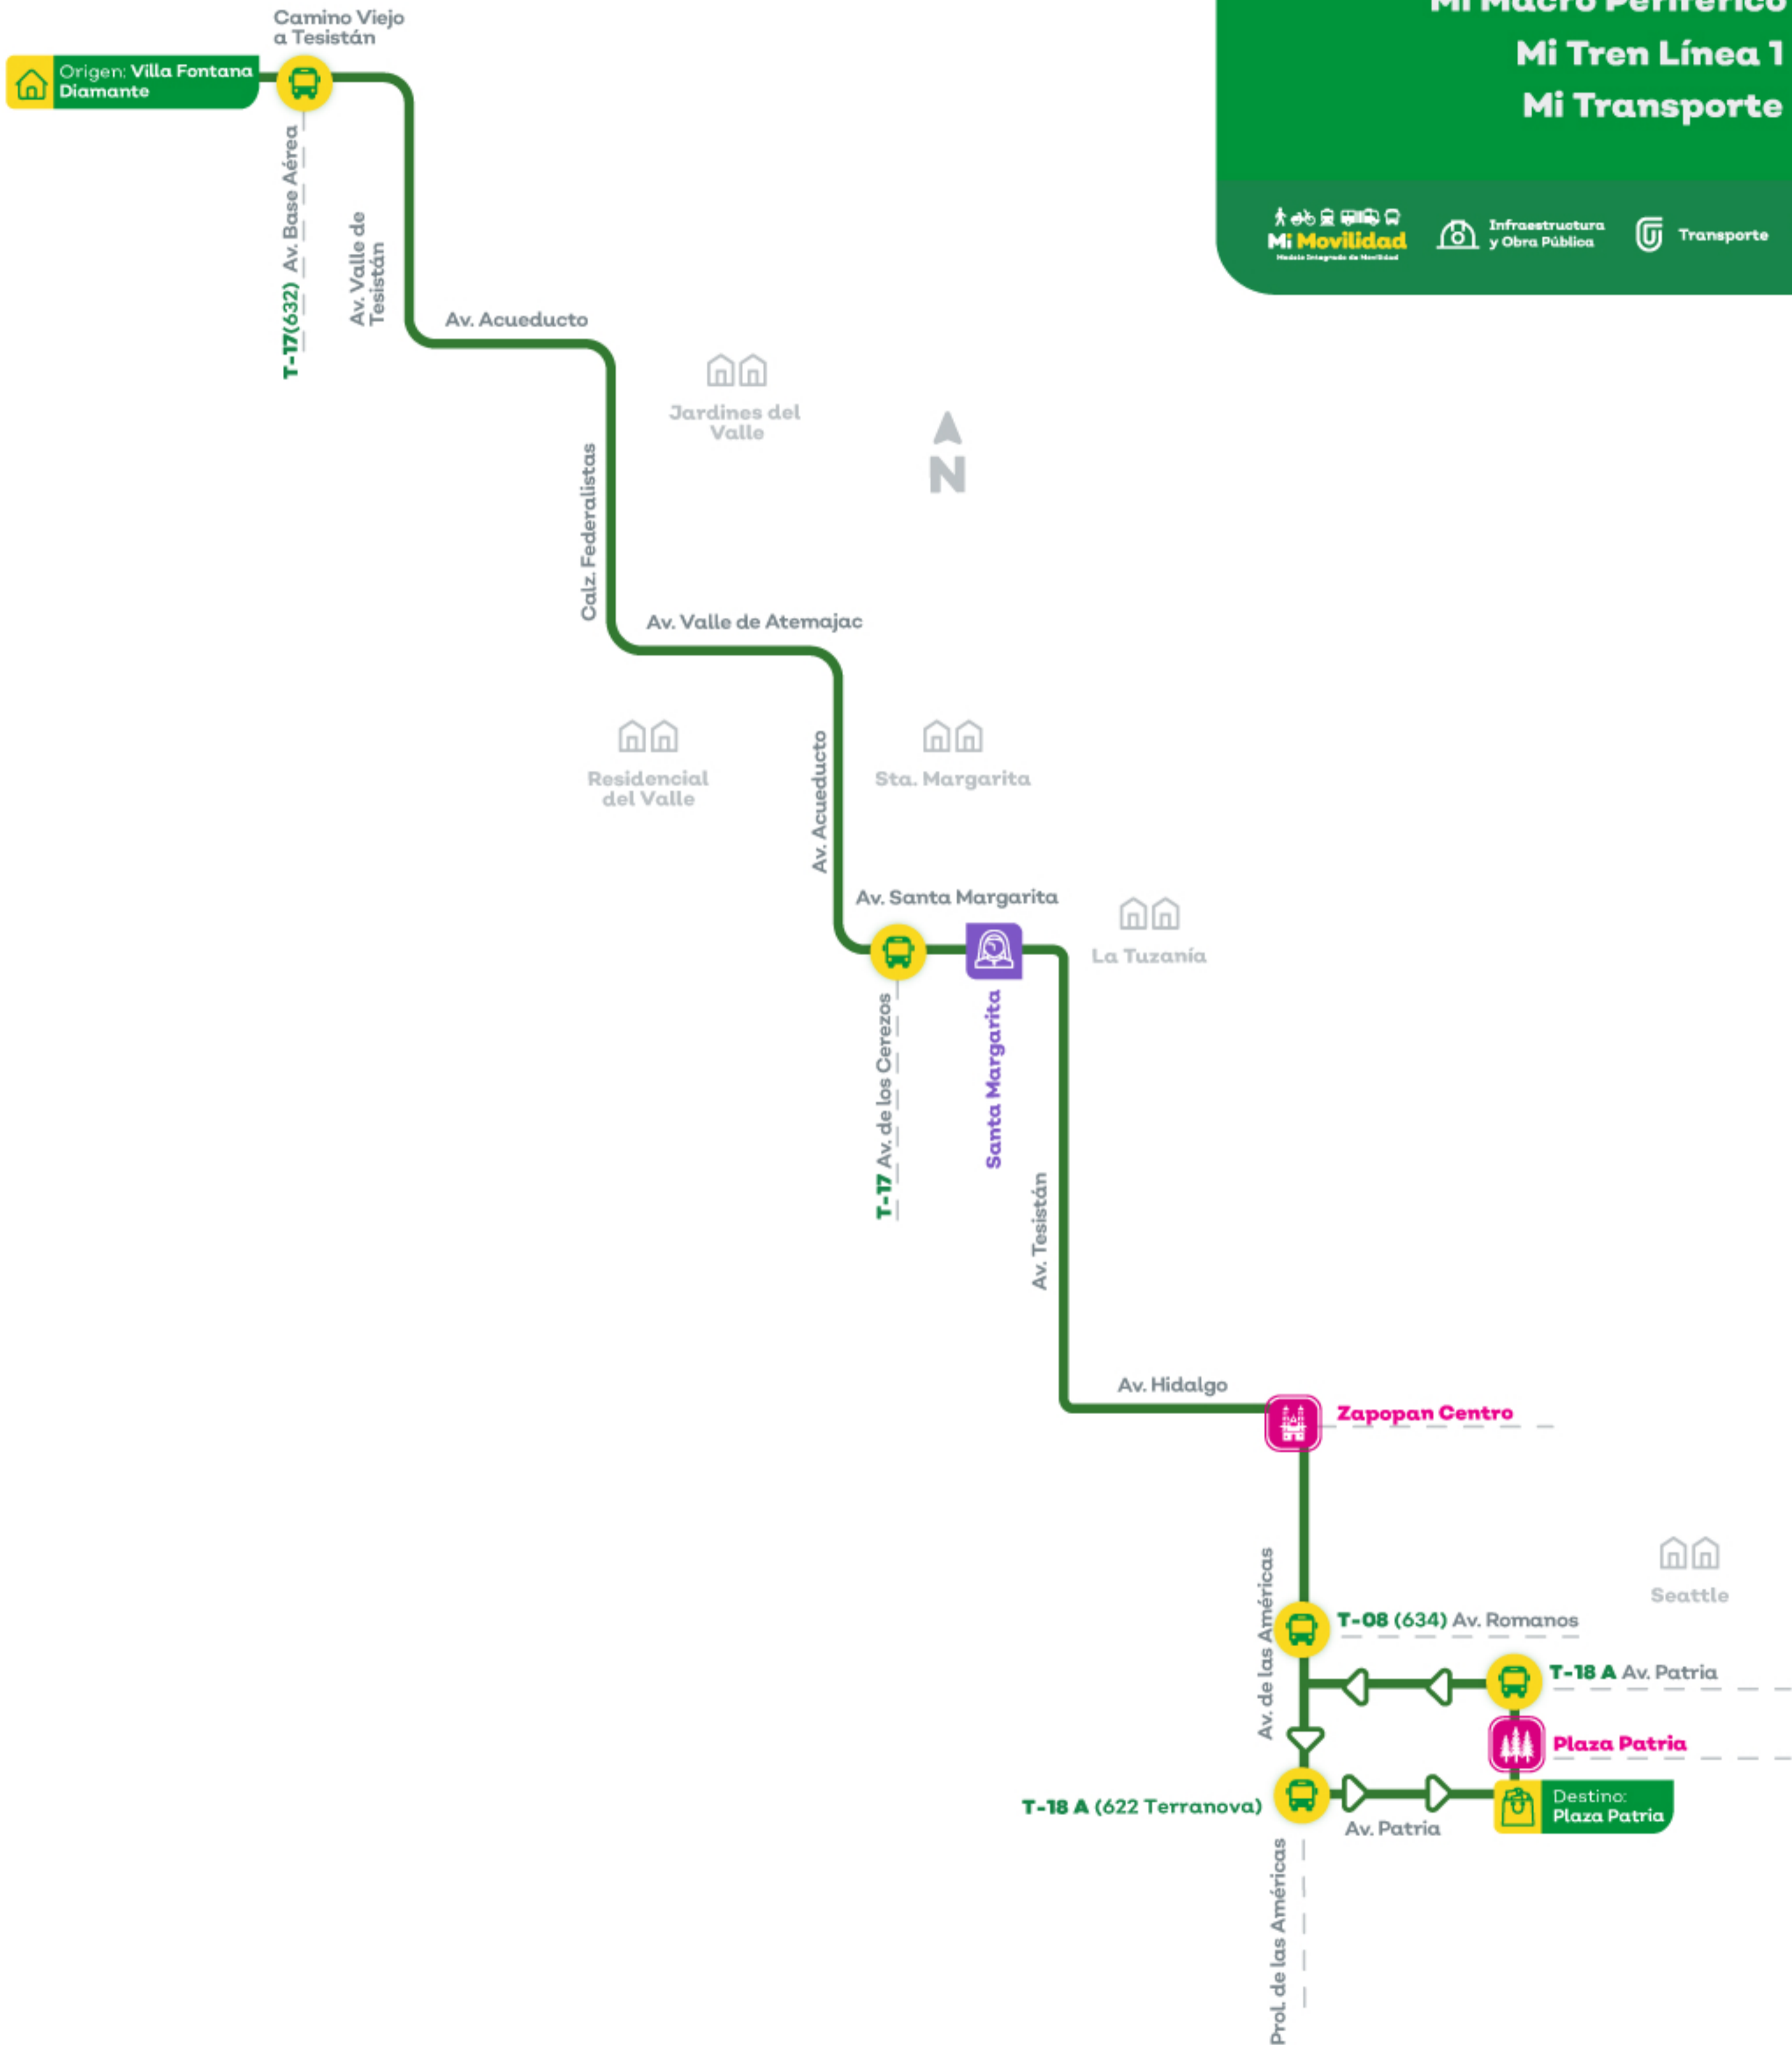

Ruta LM - V04

Villa Fontana Diamante - Plaza Patria

Hora de inicio: **04:30**
Hora de término: **23:00**

Origen: **Villa Fontana Diamante**

Destino: **Plaza Patria**

Conexión con:

- Mi Macro Periférico
- Mi Tren Línea 1
- Mi Transporte

Conoce más en:

@SecretariadeTransporteJal

@TransporteJal

Planea tus viajes con

Google Maps