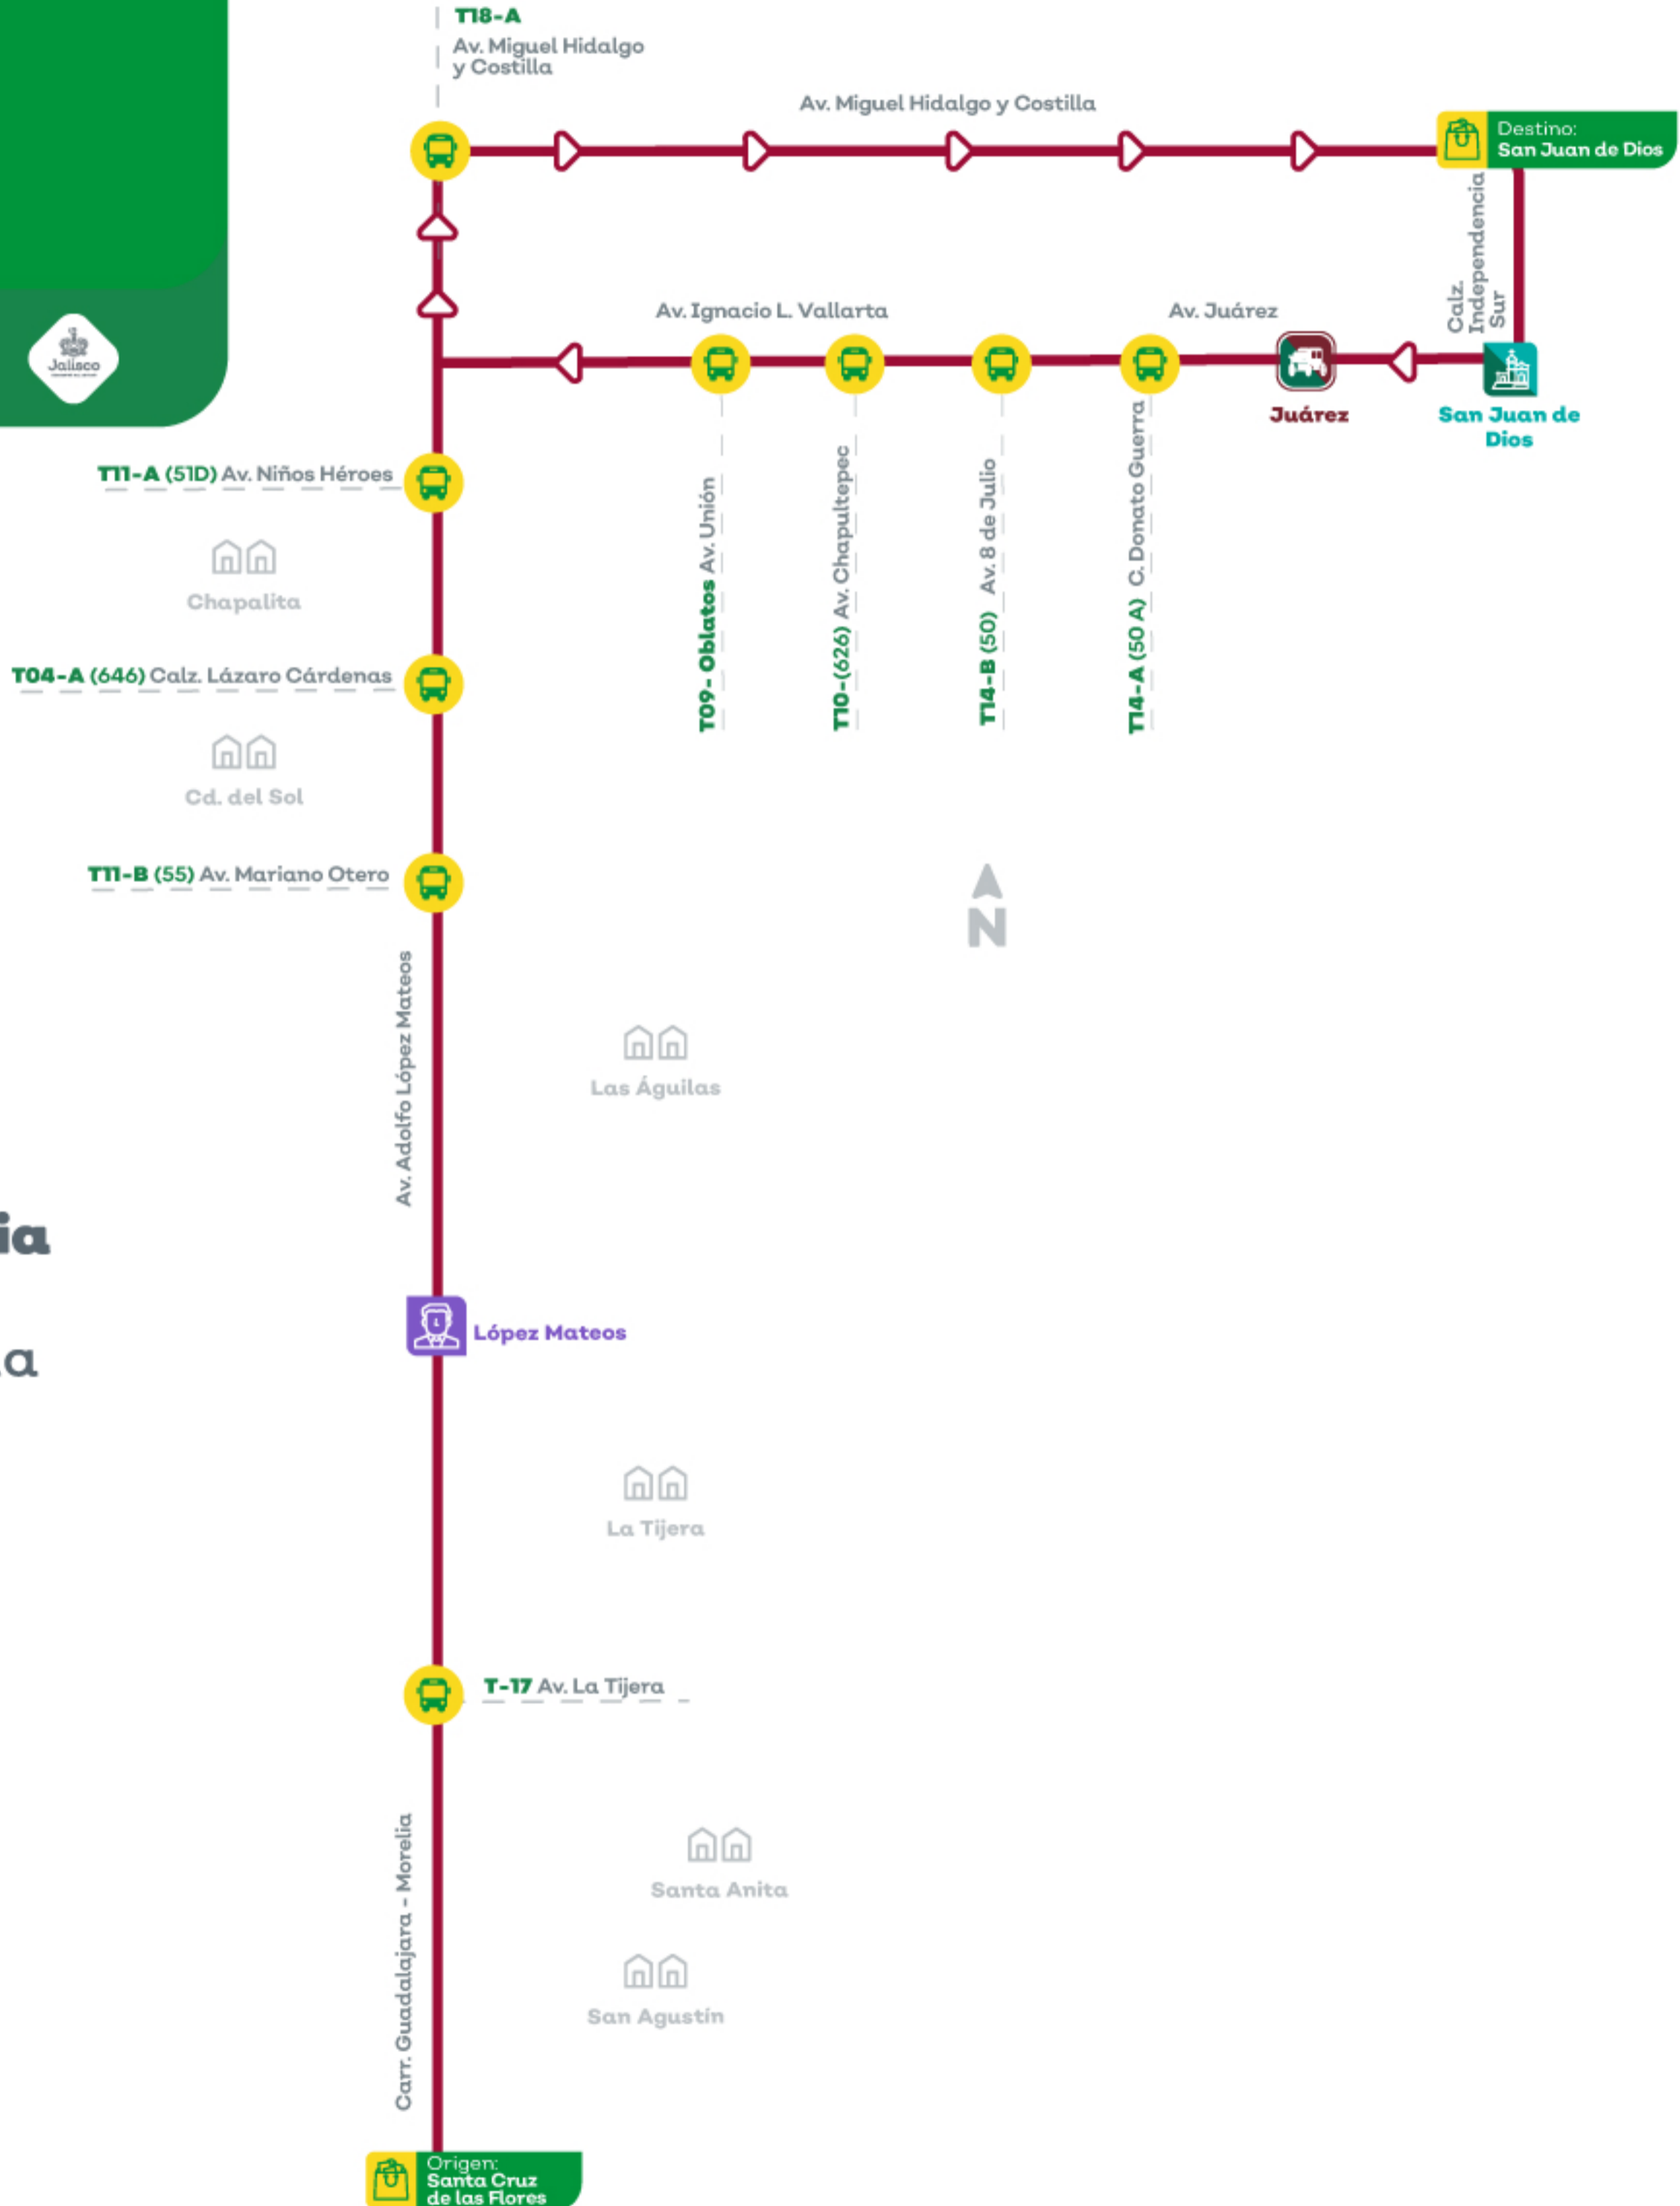

Ruta LM - V02

Santa Cruz de las Flores - San Juan de Dios

Hora de inicio: **04:30**
Hora de término: **23:00**

Origen: **Santa Cruz de las Flores**
Destino: **San Juan de Dios**

- Conexión con:**
- Mi Macro Periférico
 - Mi Macro Calzada
 - Mi Tren Línea 1
 - Mi Tren Línea 2
 - Mi Transporte

Los domingos inicia a las 14:00 h, debido al paso de la Vía RecreActiva

Conoce más en:
@SecretariadeTransporteJal
@TransporteJal

Planea tus viajes con **Google Maps**