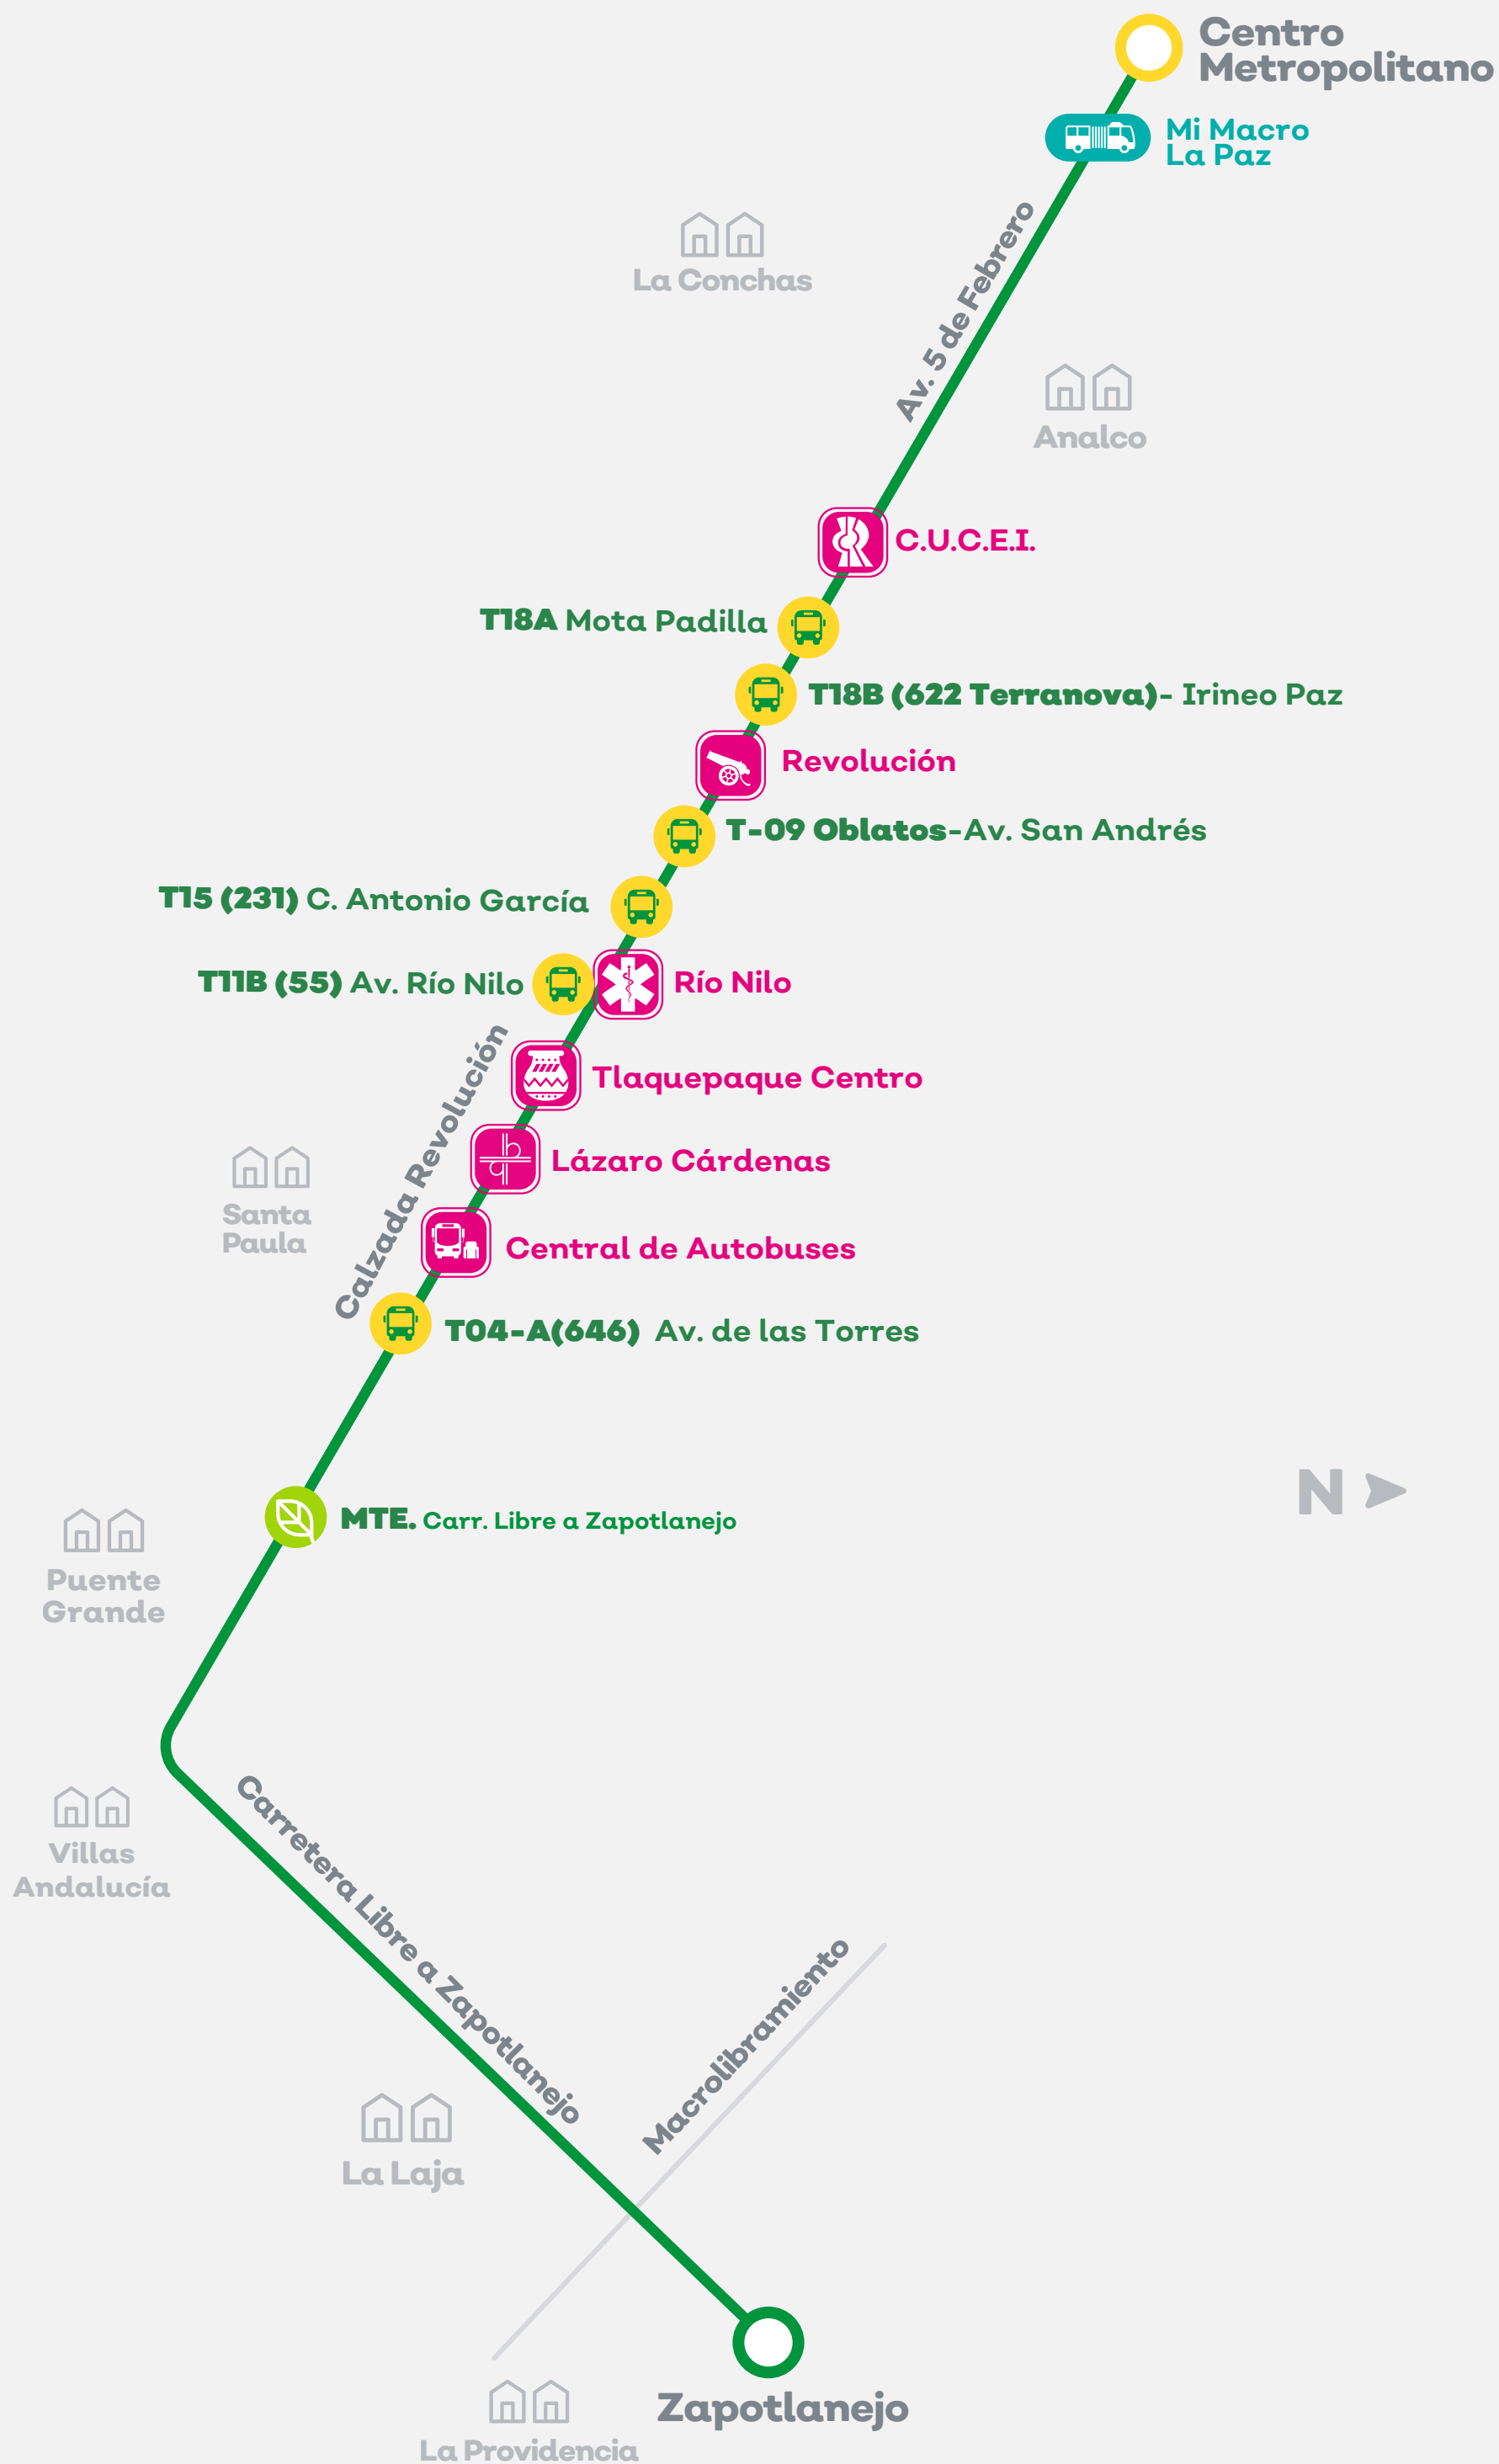

T-21

Hora de inicio: 05:00

Hora de término: 21:00

Origen: Centro Metropolitano

Destino: Zapotlanejo

Mi Transporte

Reportes: @TransporteJal
mimovilidad.jalisco.gob.mx