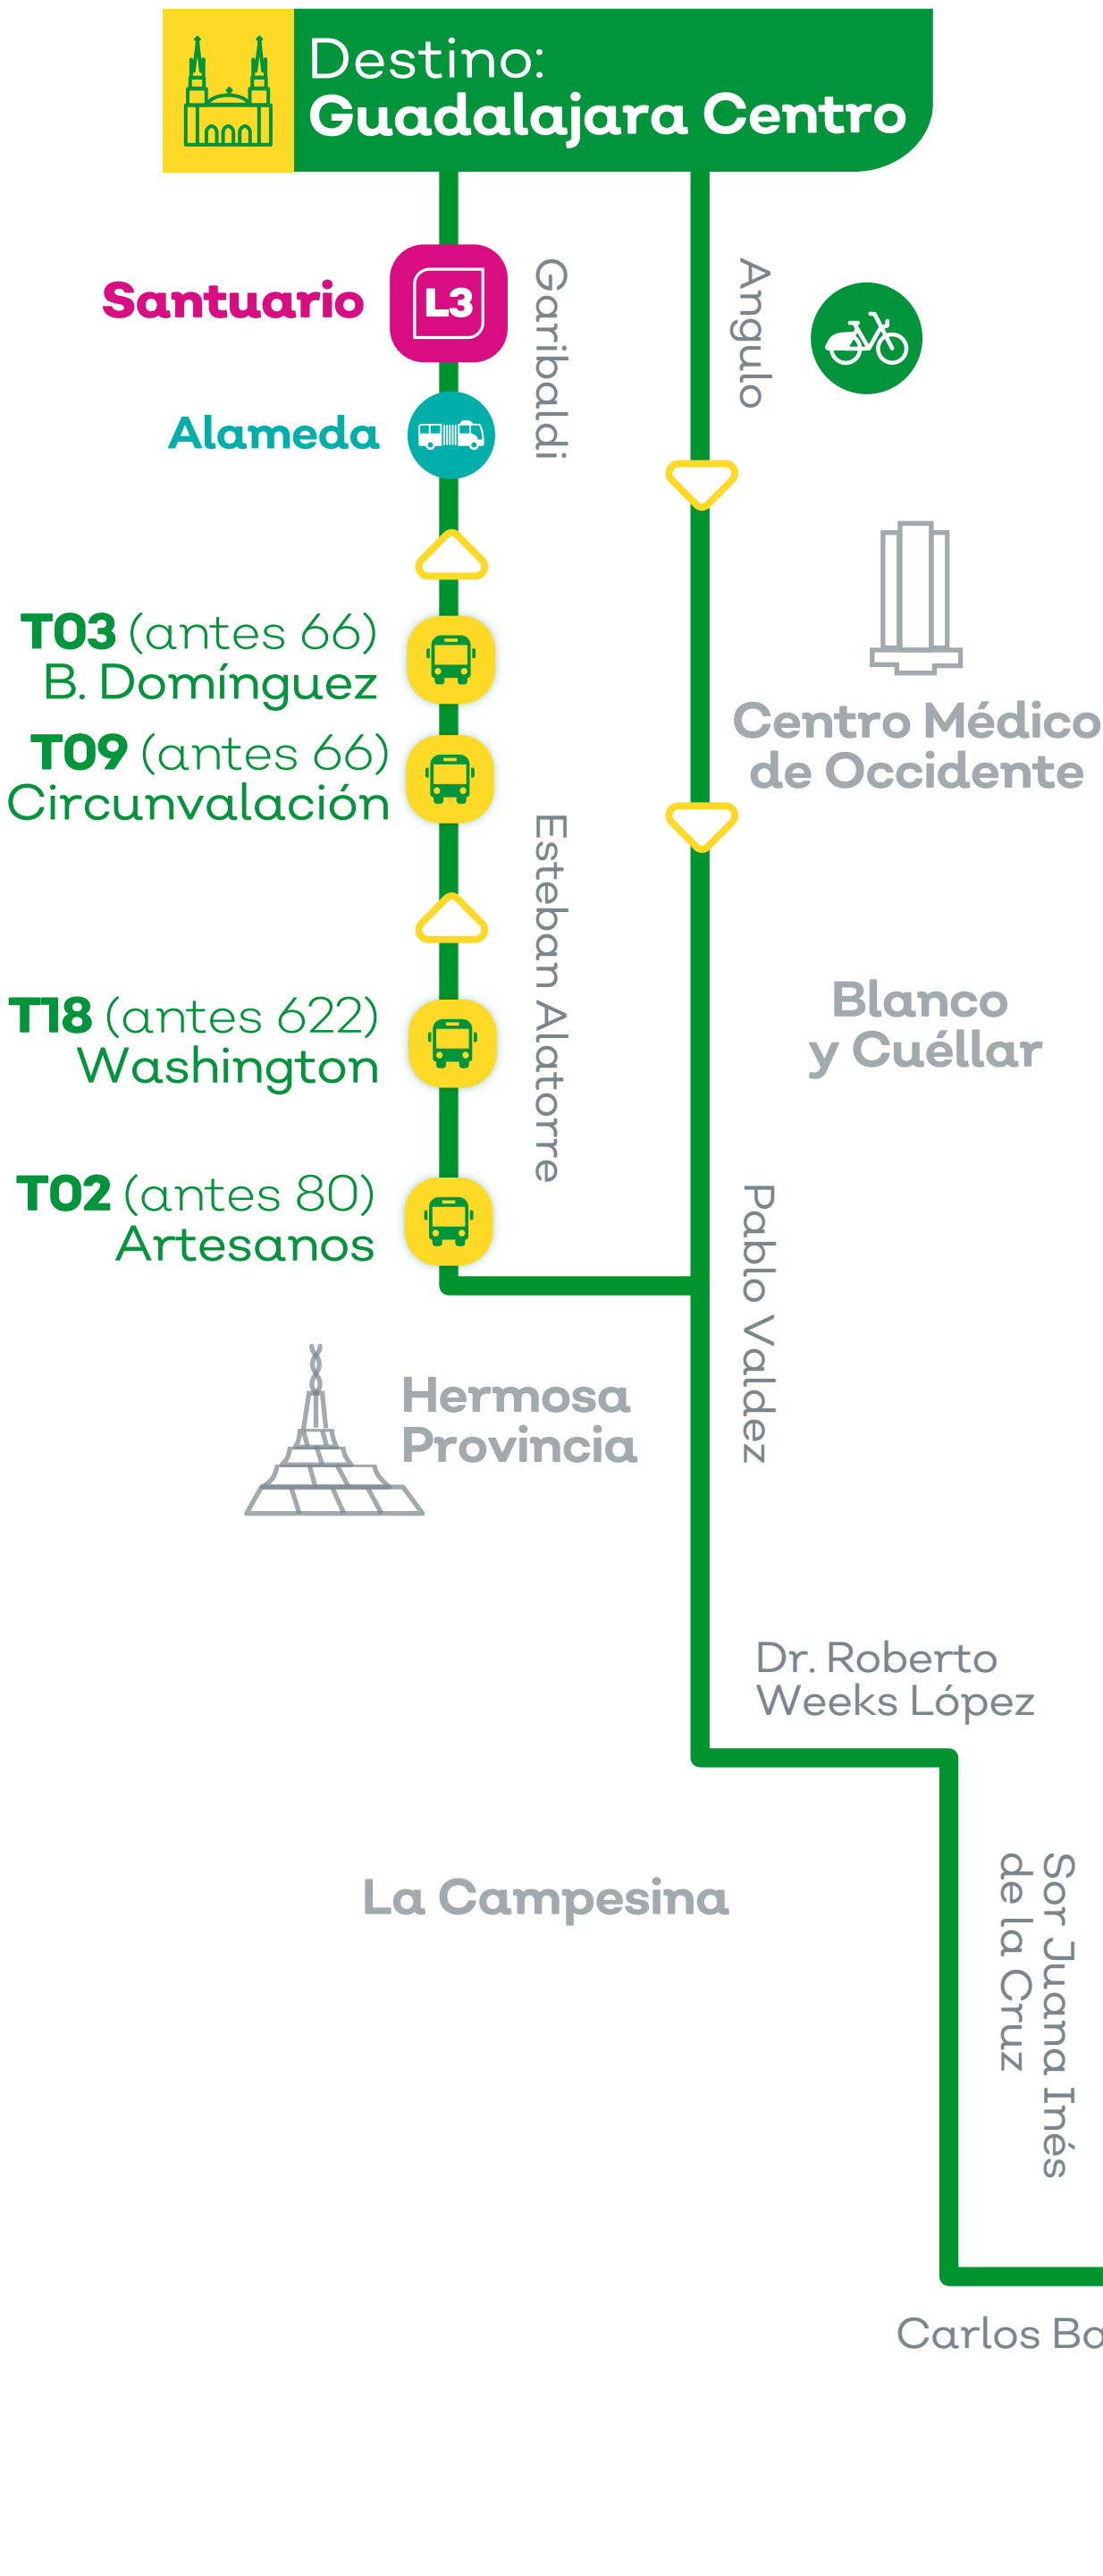

Mi Transporte

Troncal 06 Vía 3 Pablo Valdez (Antes 37 A)

Origen: Jalisco I Sección
Destino: Guadalajara Centro

Conexión con:

Mi Tren L3

Mi Macro Calzada

Mi Transporte troncales

Mi Bici

Transporte

Planea tus viajes con
Google Maps

Destino:
Guadalajara Centro

Santuario

Garibaldi

Alameda

T03 (antes 66)
B. Domínguez

T09 (antes 66)
Circunvalación

T18 (antes 622)
Washington

T02 (antes 80)
Artesanos

Hermosa
Provincia

Pablo Valdez

Dr. Roberto
Weeks López

La Campesina

Sor Juana Inés
de la Cruz

El
Zalate

Villas de
Guadalupe

El Bethel

Malecón

Destino:
Jalisco I Sección