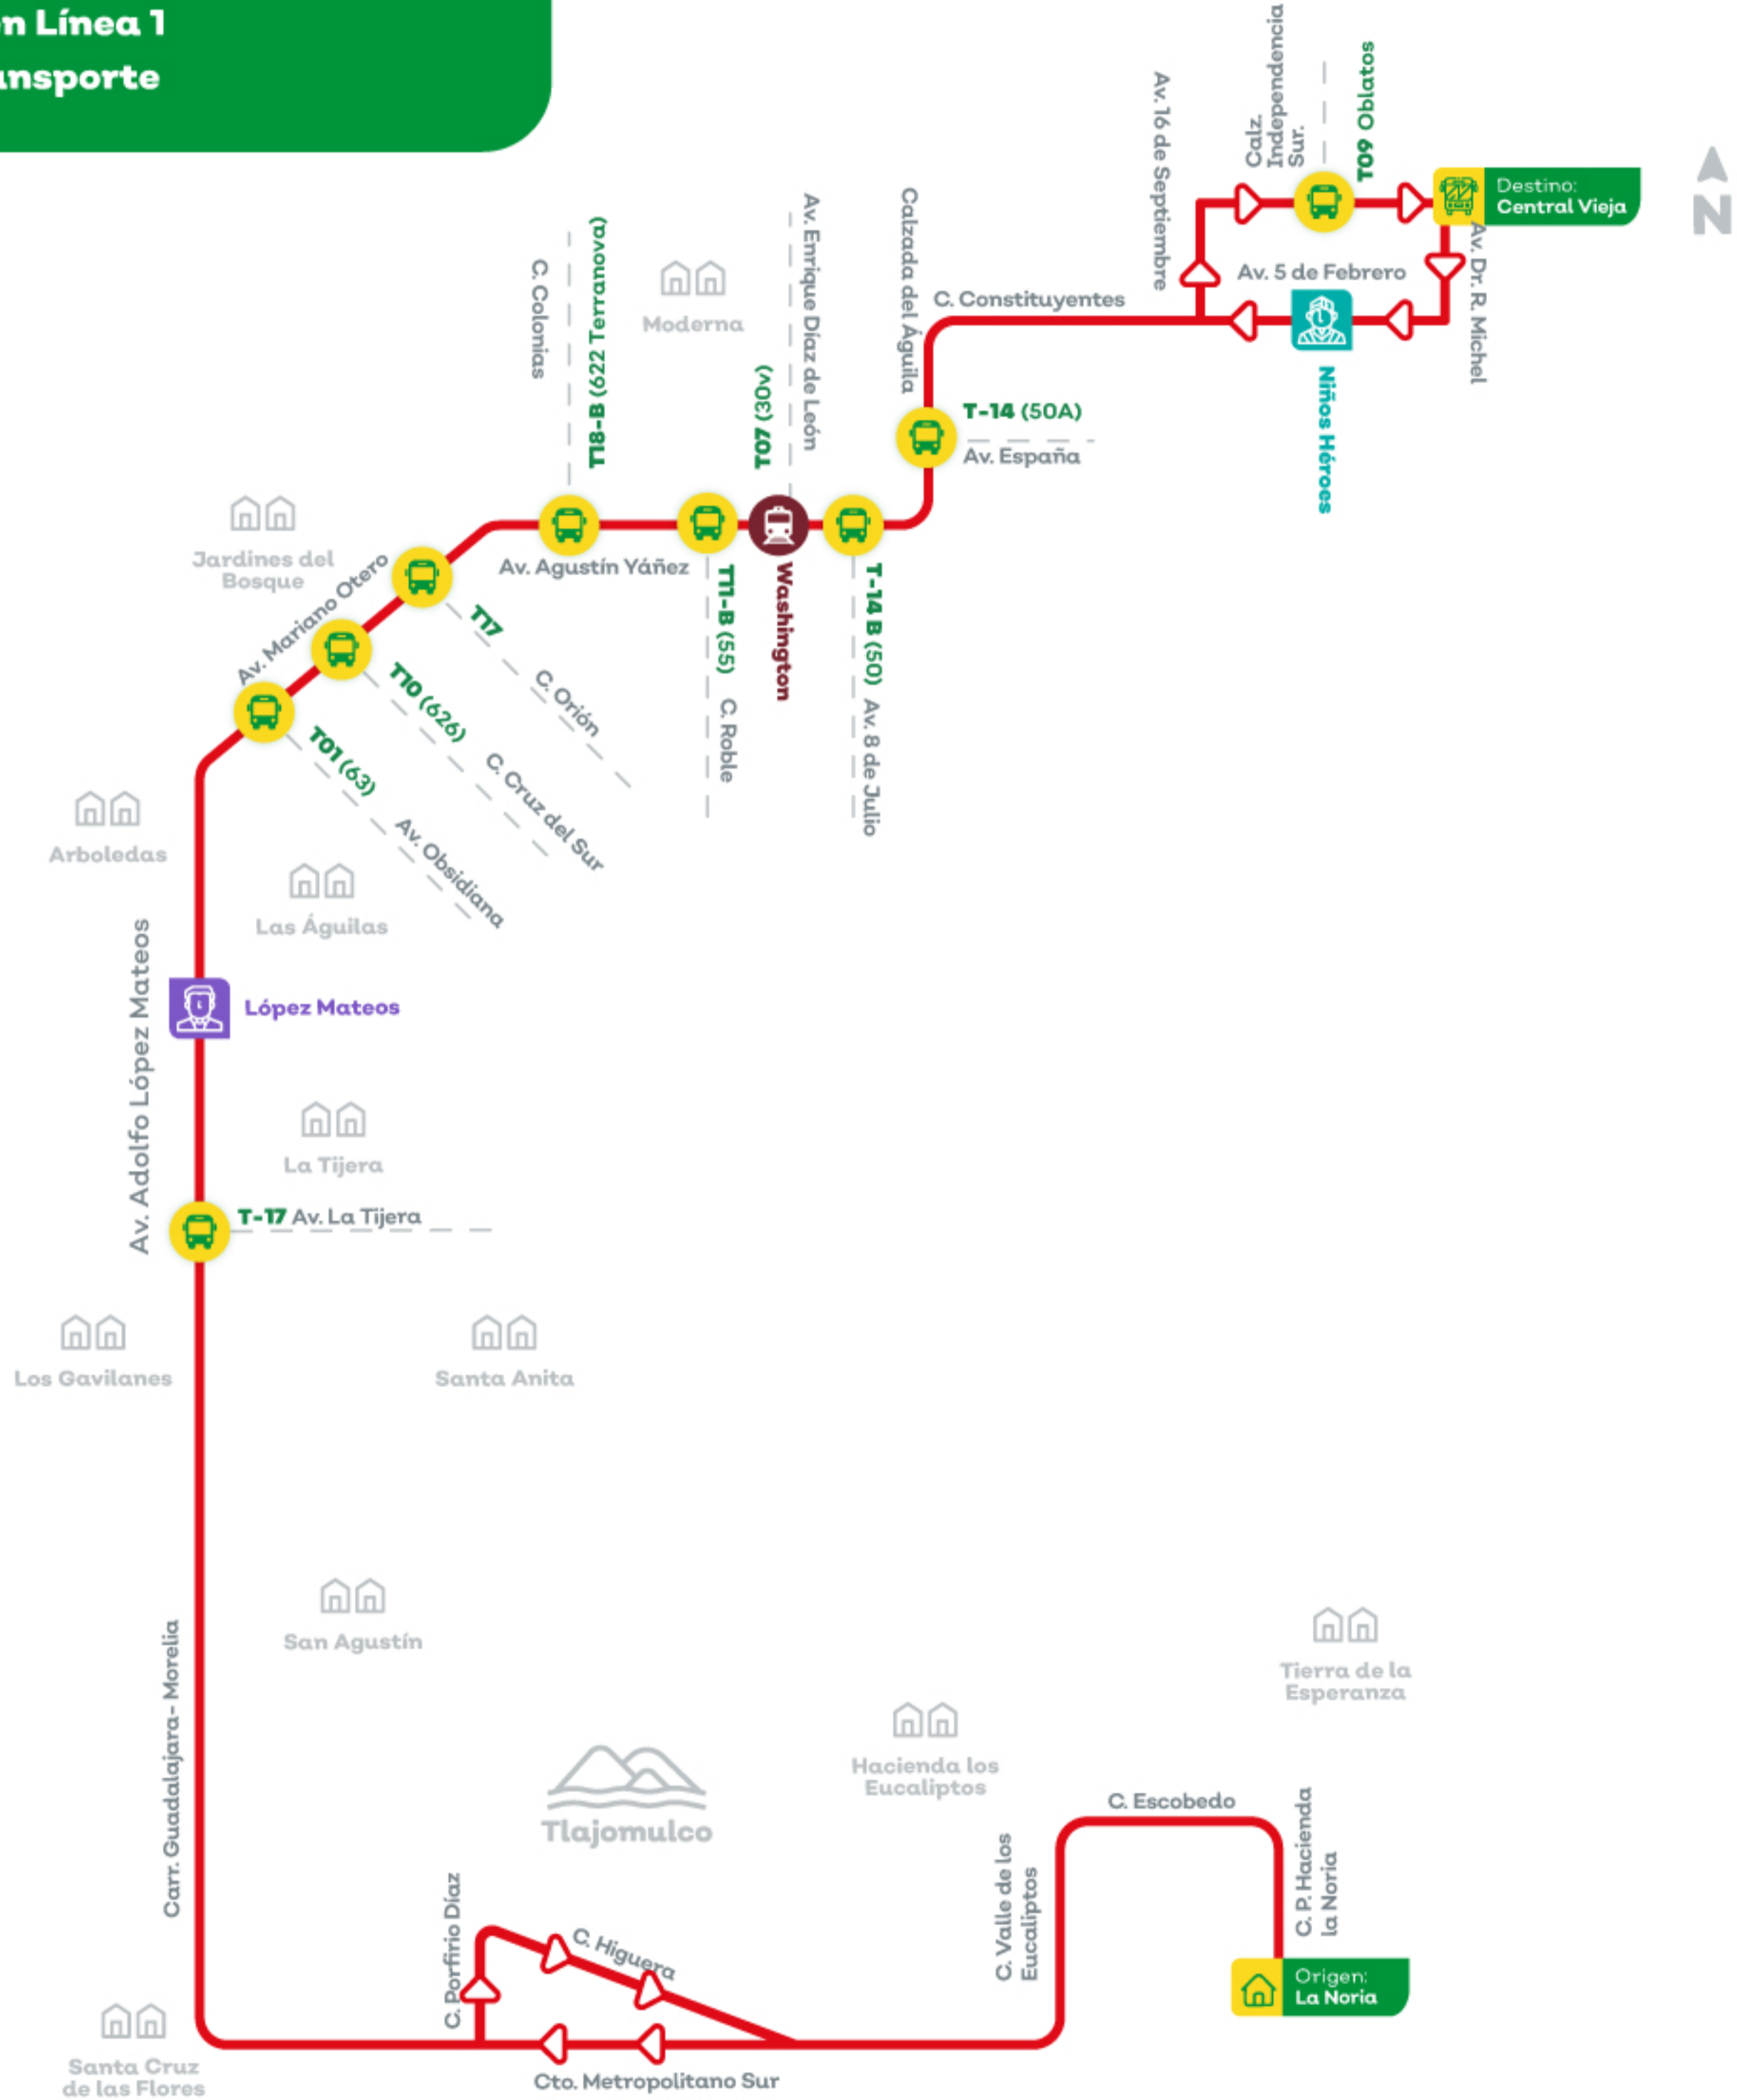

Ruta LM - V01

La Noria - Central Vieja

Hora de inicio: **04:30**

Hora de término: **23:00**

Origen: **La Noria**

Destino: **Central Vieja**

 **Conexión con:**

 **Mi Macro Periférico**

 **Mi Macro Calzada**

 **Mi Tren Línea 1**

 **Mi Transporte**

Conoce más en:

 @SecretariadeTransporteJal

 @TransporteJal

Planea tus viajes con
Google Maps