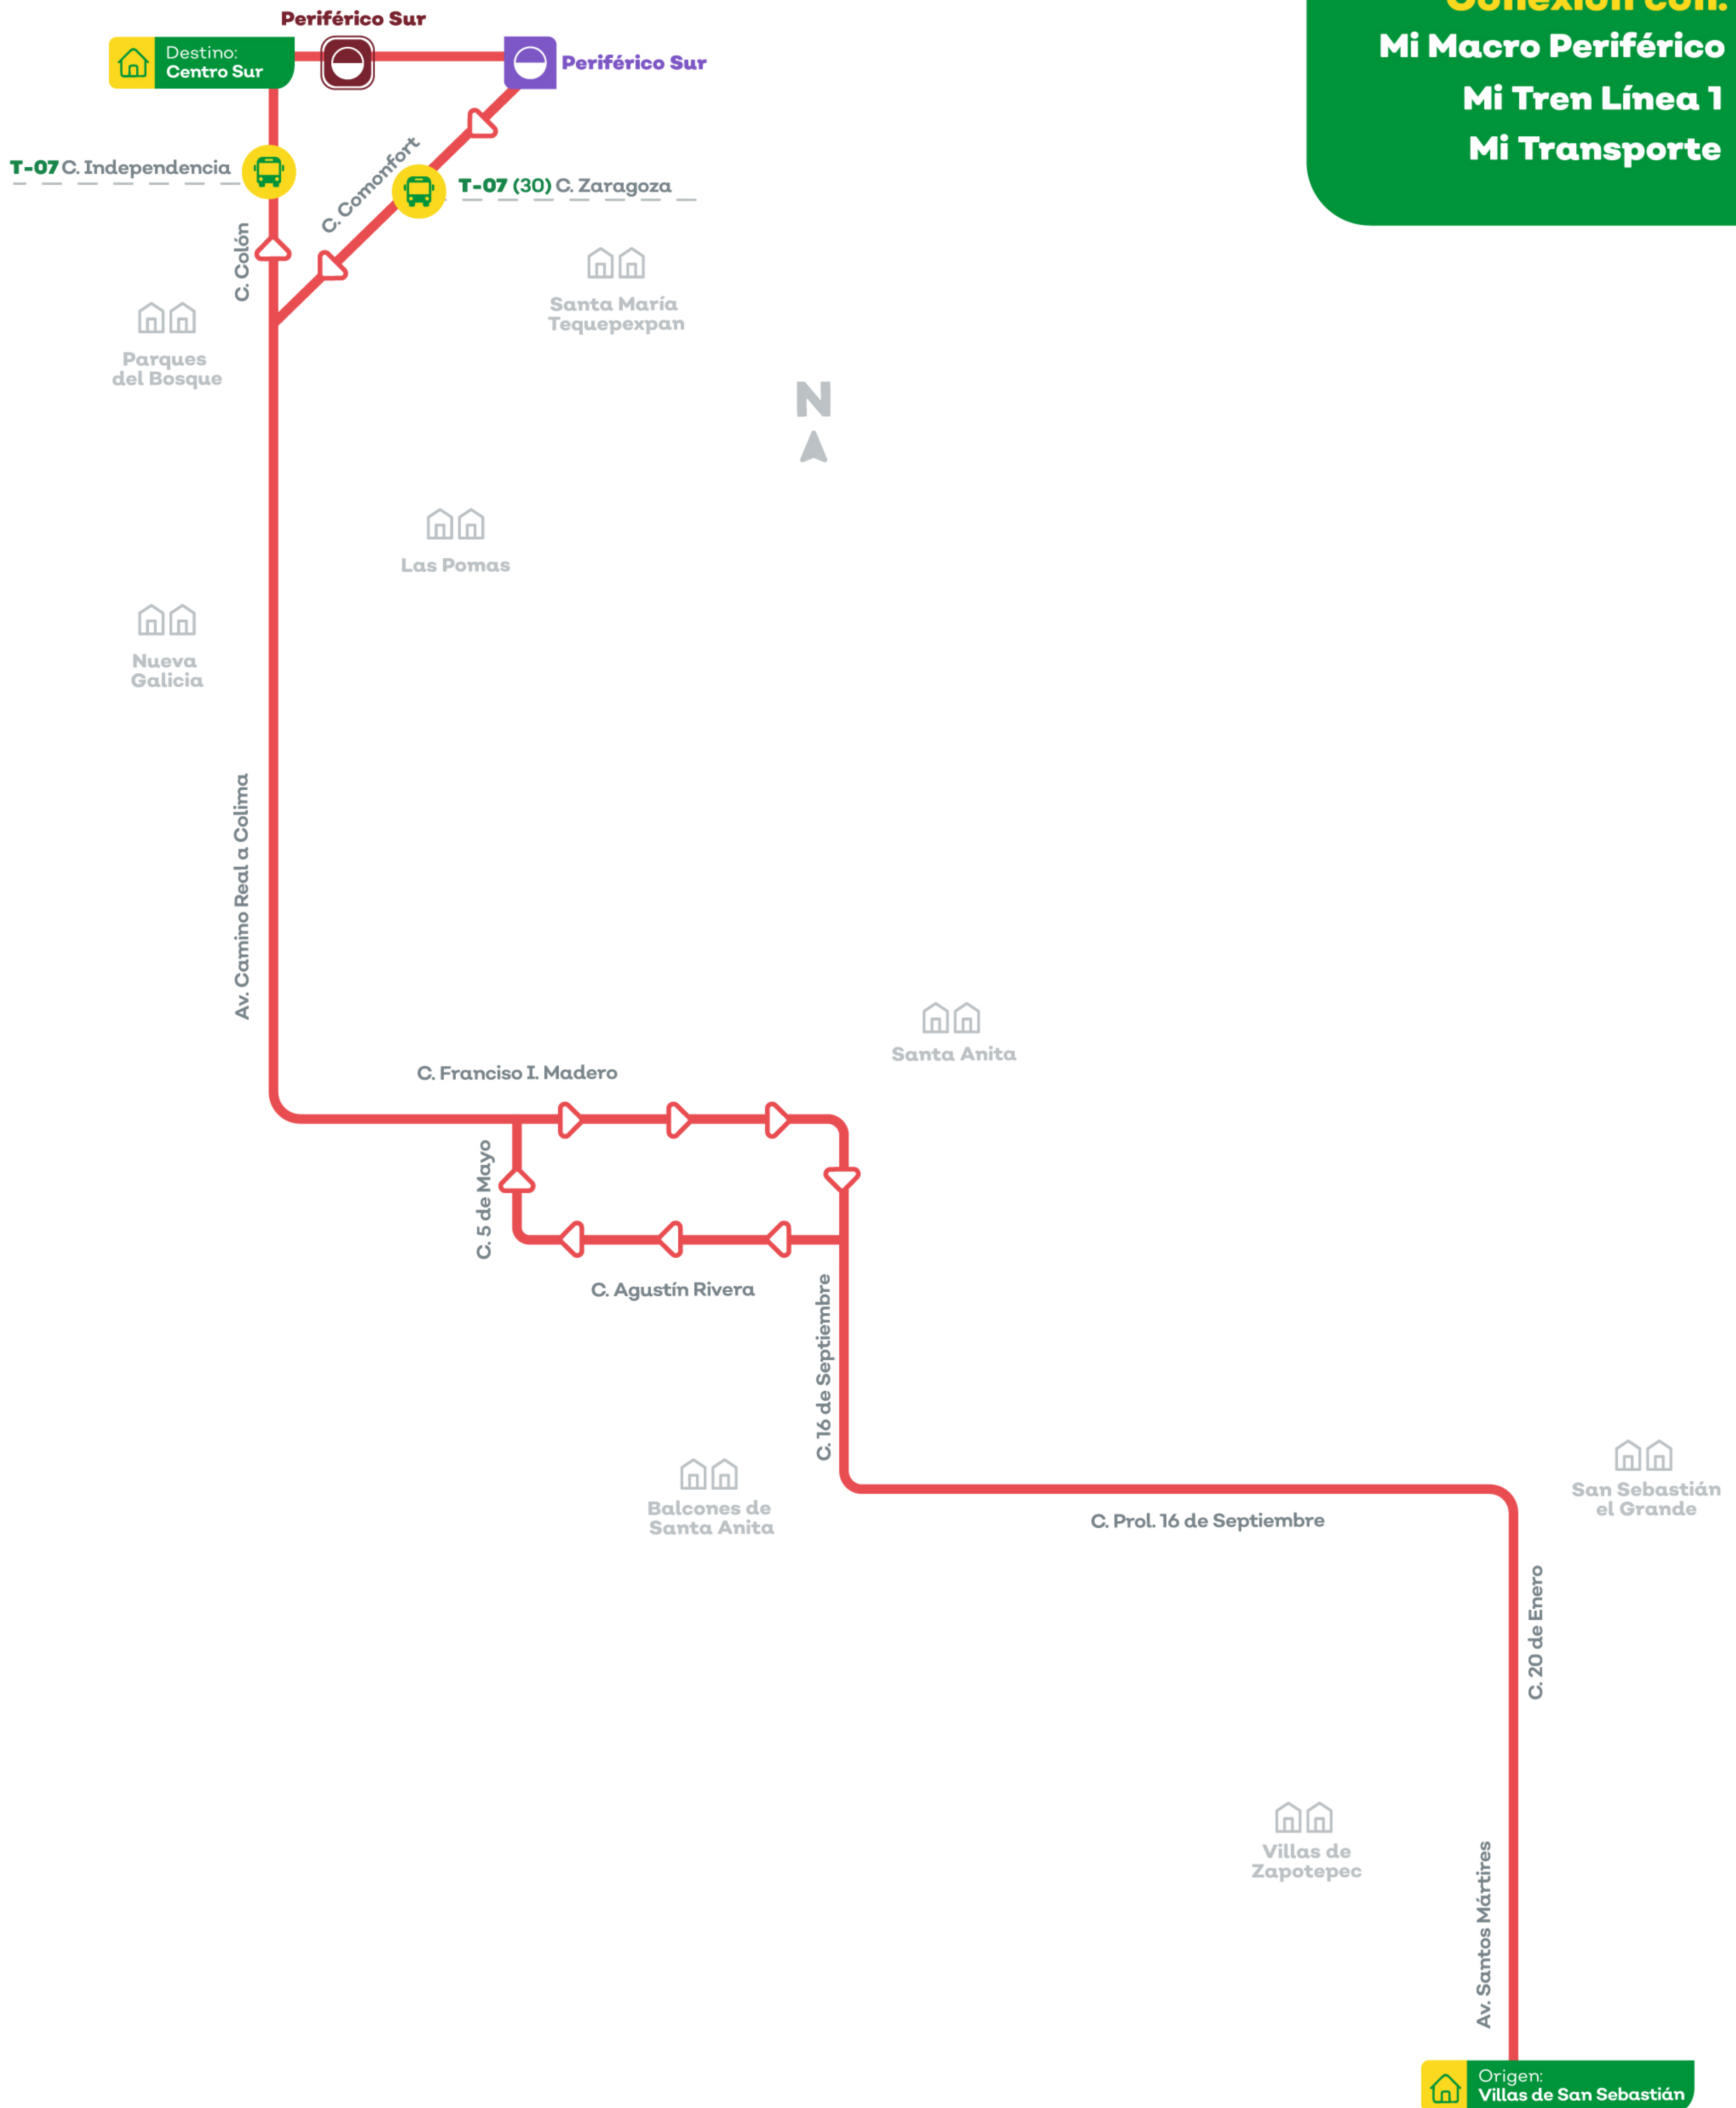

Ruta LM - C03

Villas de San Sebastián-Centro Sur

Hora de inicio: **04:30**
Hora de término: **23:00**

Origen: **Villas de San Sebastián**
Destino: **Centro Sur**

Conexión con: 
Mi Macro Periférico 
Mi Tren Línea 1 
Mi Transporte 

Conoce más en:

@SecretariadeTransporteJal
@TransporteJal

Planea tus viajes con
Google Maps