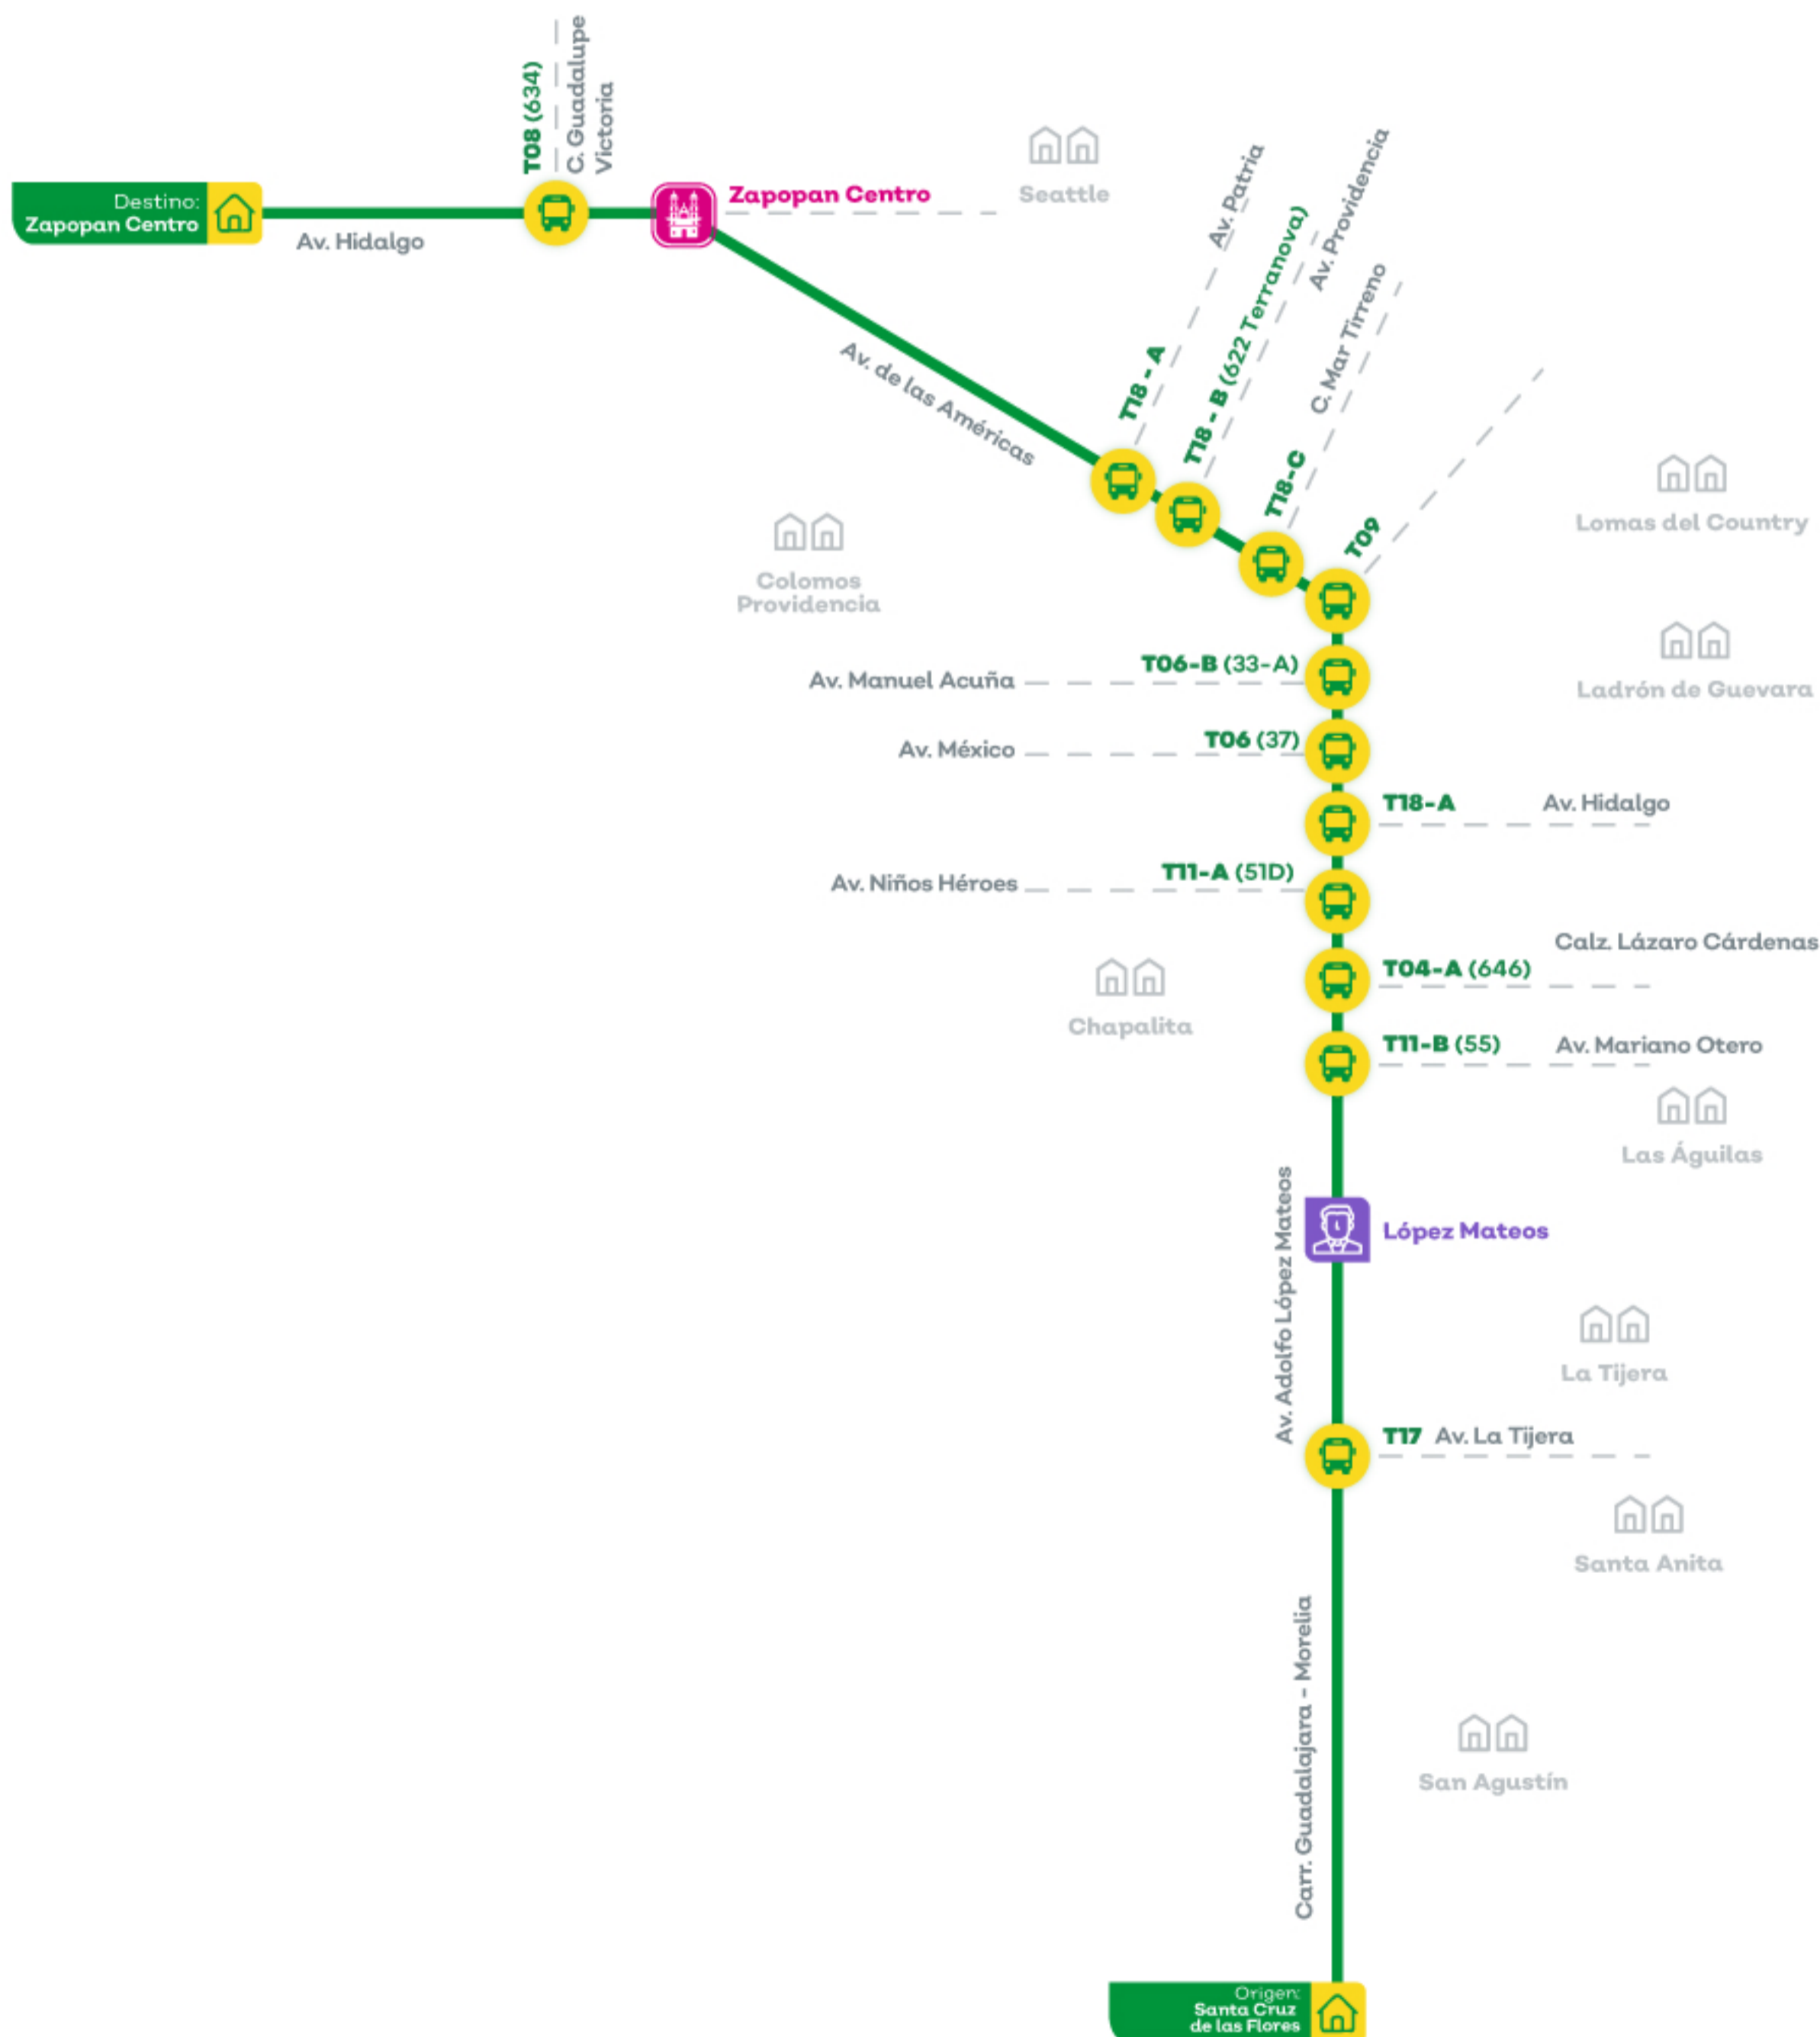

Ruta LM - V03

Santa Cruz de las Flores - Zapopan Centro

Hora de inicio: **04:305**
Hora de término: **23:00**

Origen: **Santa Cruz de las Flores**
Destino: **Zapopan Centro**

Conexión con:

- Mi Macro Periférico
- Mi Tren Línea 3
- Mi Transporte

Conoce más en:

- @SecretariadeTransporteJal
- @TransporteJal

Planea tus viajes con **Google Maps**