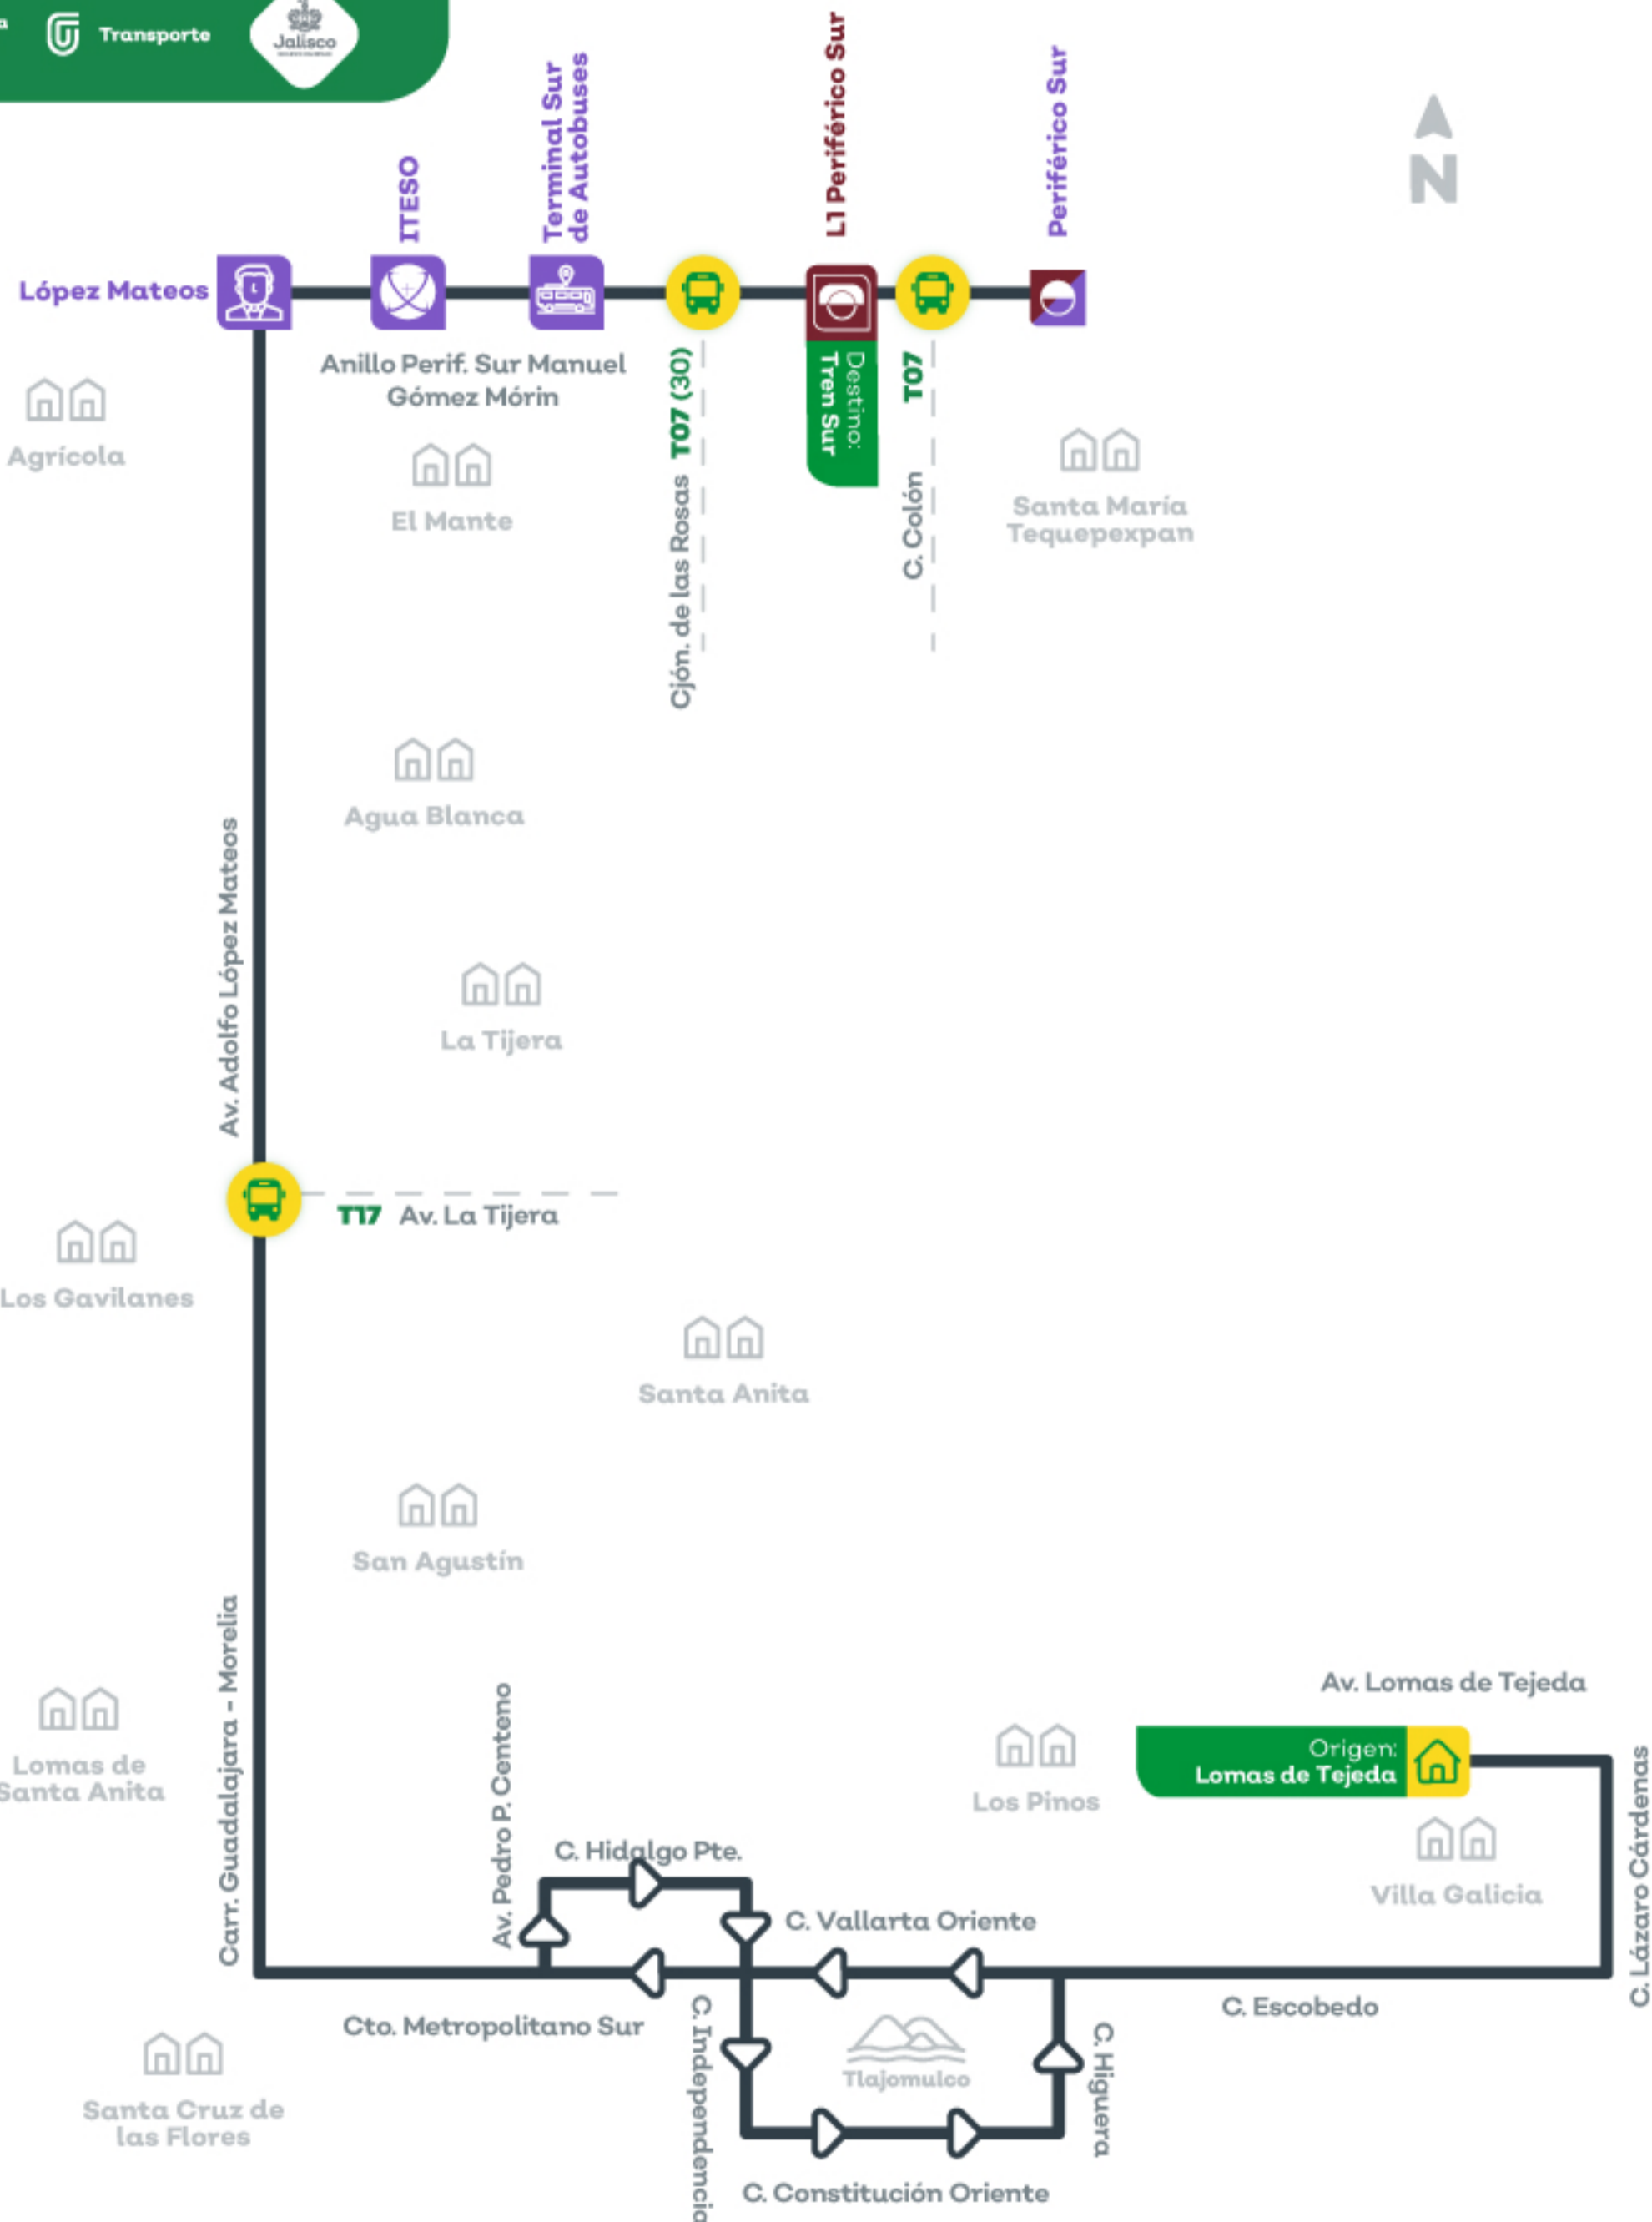

# Ruta LM -C01

Lomas de Tejada - Tren Sur

Hora de inicio: **04:305**  
Hora de término: **23:00**

Origen: **Lomas de Tejada**  
Destino: **Tren Sur**

**Conexión con:**

**Mi Macro Periférico**

**Mi Tren Línea 1**

**Mi Transporte**

Infraestructura y Obra Pública

Transporte

Usa la tarjeta Mi Movilidad, es más fácil y rápido.

Conoce más en:

@SecretariadeTransporteJal

@TransporteJal

Planea tus viajes con **Google Maps**