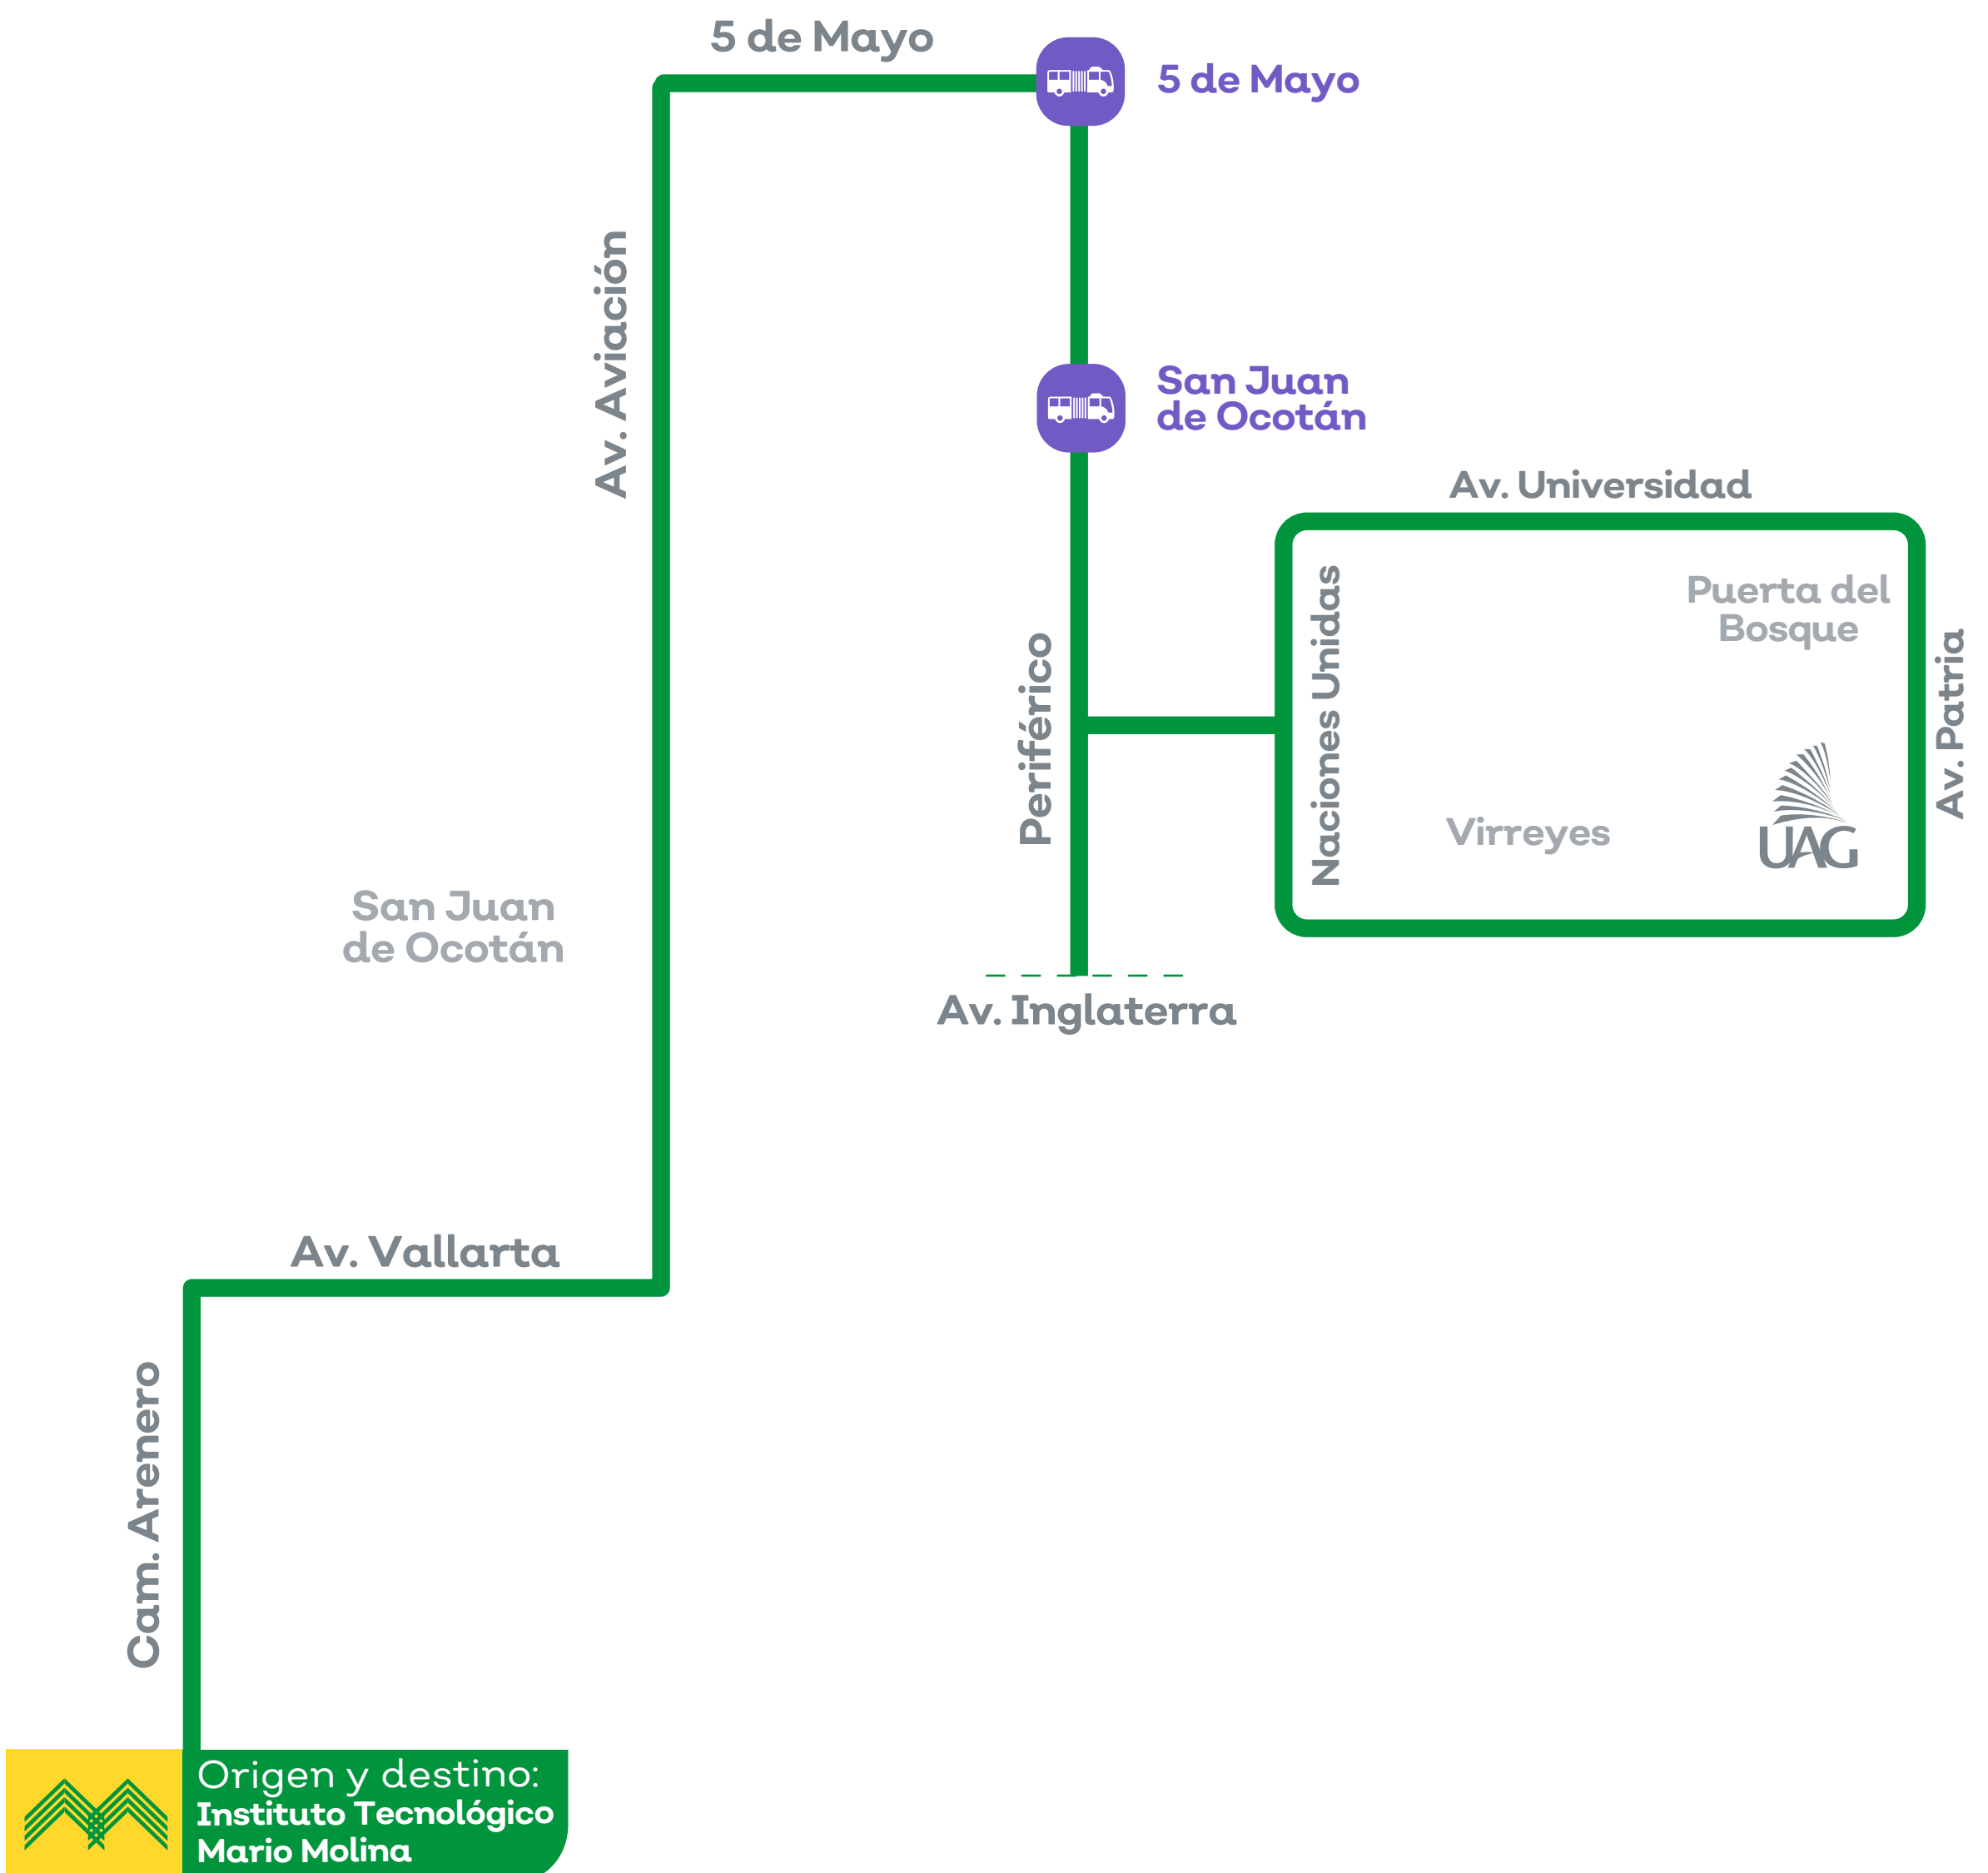

Mi Transporte

Complementaria 138

Vía 2

Origen y destino:
Instituto Tecnológico
Mario Molina

Conexión con:

 Mi Macro Periférico

 Origen y destino:
Instituto Tecnológico
Mario Molina